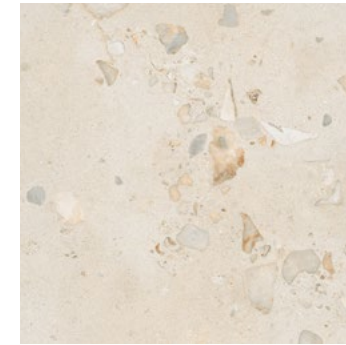

I Ciottoli sassi

SASSI AVORIO