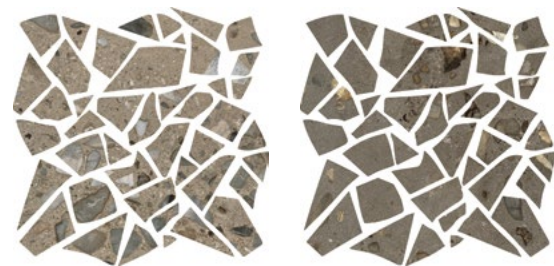

ARGILLA

ANTRACITE

MOSAICO PALLADIANA
MIX Naturale Levigato-Matt Rettificato | Matte Polished-Matte Rectified

In fogli 30,2x30,2
In 30,2x30,2 - 12"x12" sheets

I CIOTTOLI SASSI

GRES ++

Formato Size Format Format	Articolo Item Artikel Article	MIX Naturale Levigato-Matt/Rettificato MIX Matte Polished-Matte/Rectified MIX Matt Poliert-Matt/Rektifiziert MIX Matt Poli-Matt/Rectifié	Scatole		Pallet		Spessore Thickness Stärke Epaisseur
			PZ/SC Pcs/Box Stck/Ktn Pcs/Boîte	MQ/SC Sqm/Box Qm/Ktn M²/Boîte	COLLI Boxes Kartons Boîtes	MQ Sqm Qm M²	
 30,2x30,2 - 12"x12"	Avorio Mix Beige Mix Grigio Mix Argilla Mix Antracite Mix	LMS1MS LMS2MS LMS3MS LMS8MS LMS0MS	Sheets 11	0,99			

in fogli 30x30 - in 30x30 - 12"x12" sheets - auf Blatt 30x30 - sur feuille tramée de 30x30