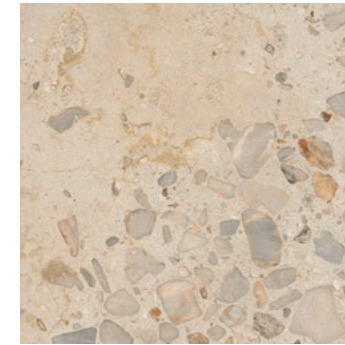

SASSI BEIGE