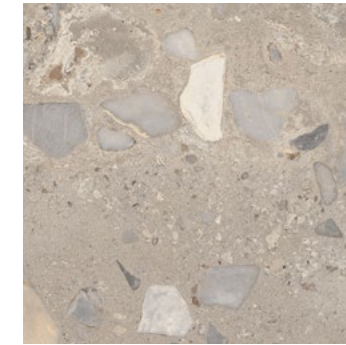

SASSI GRIGIO