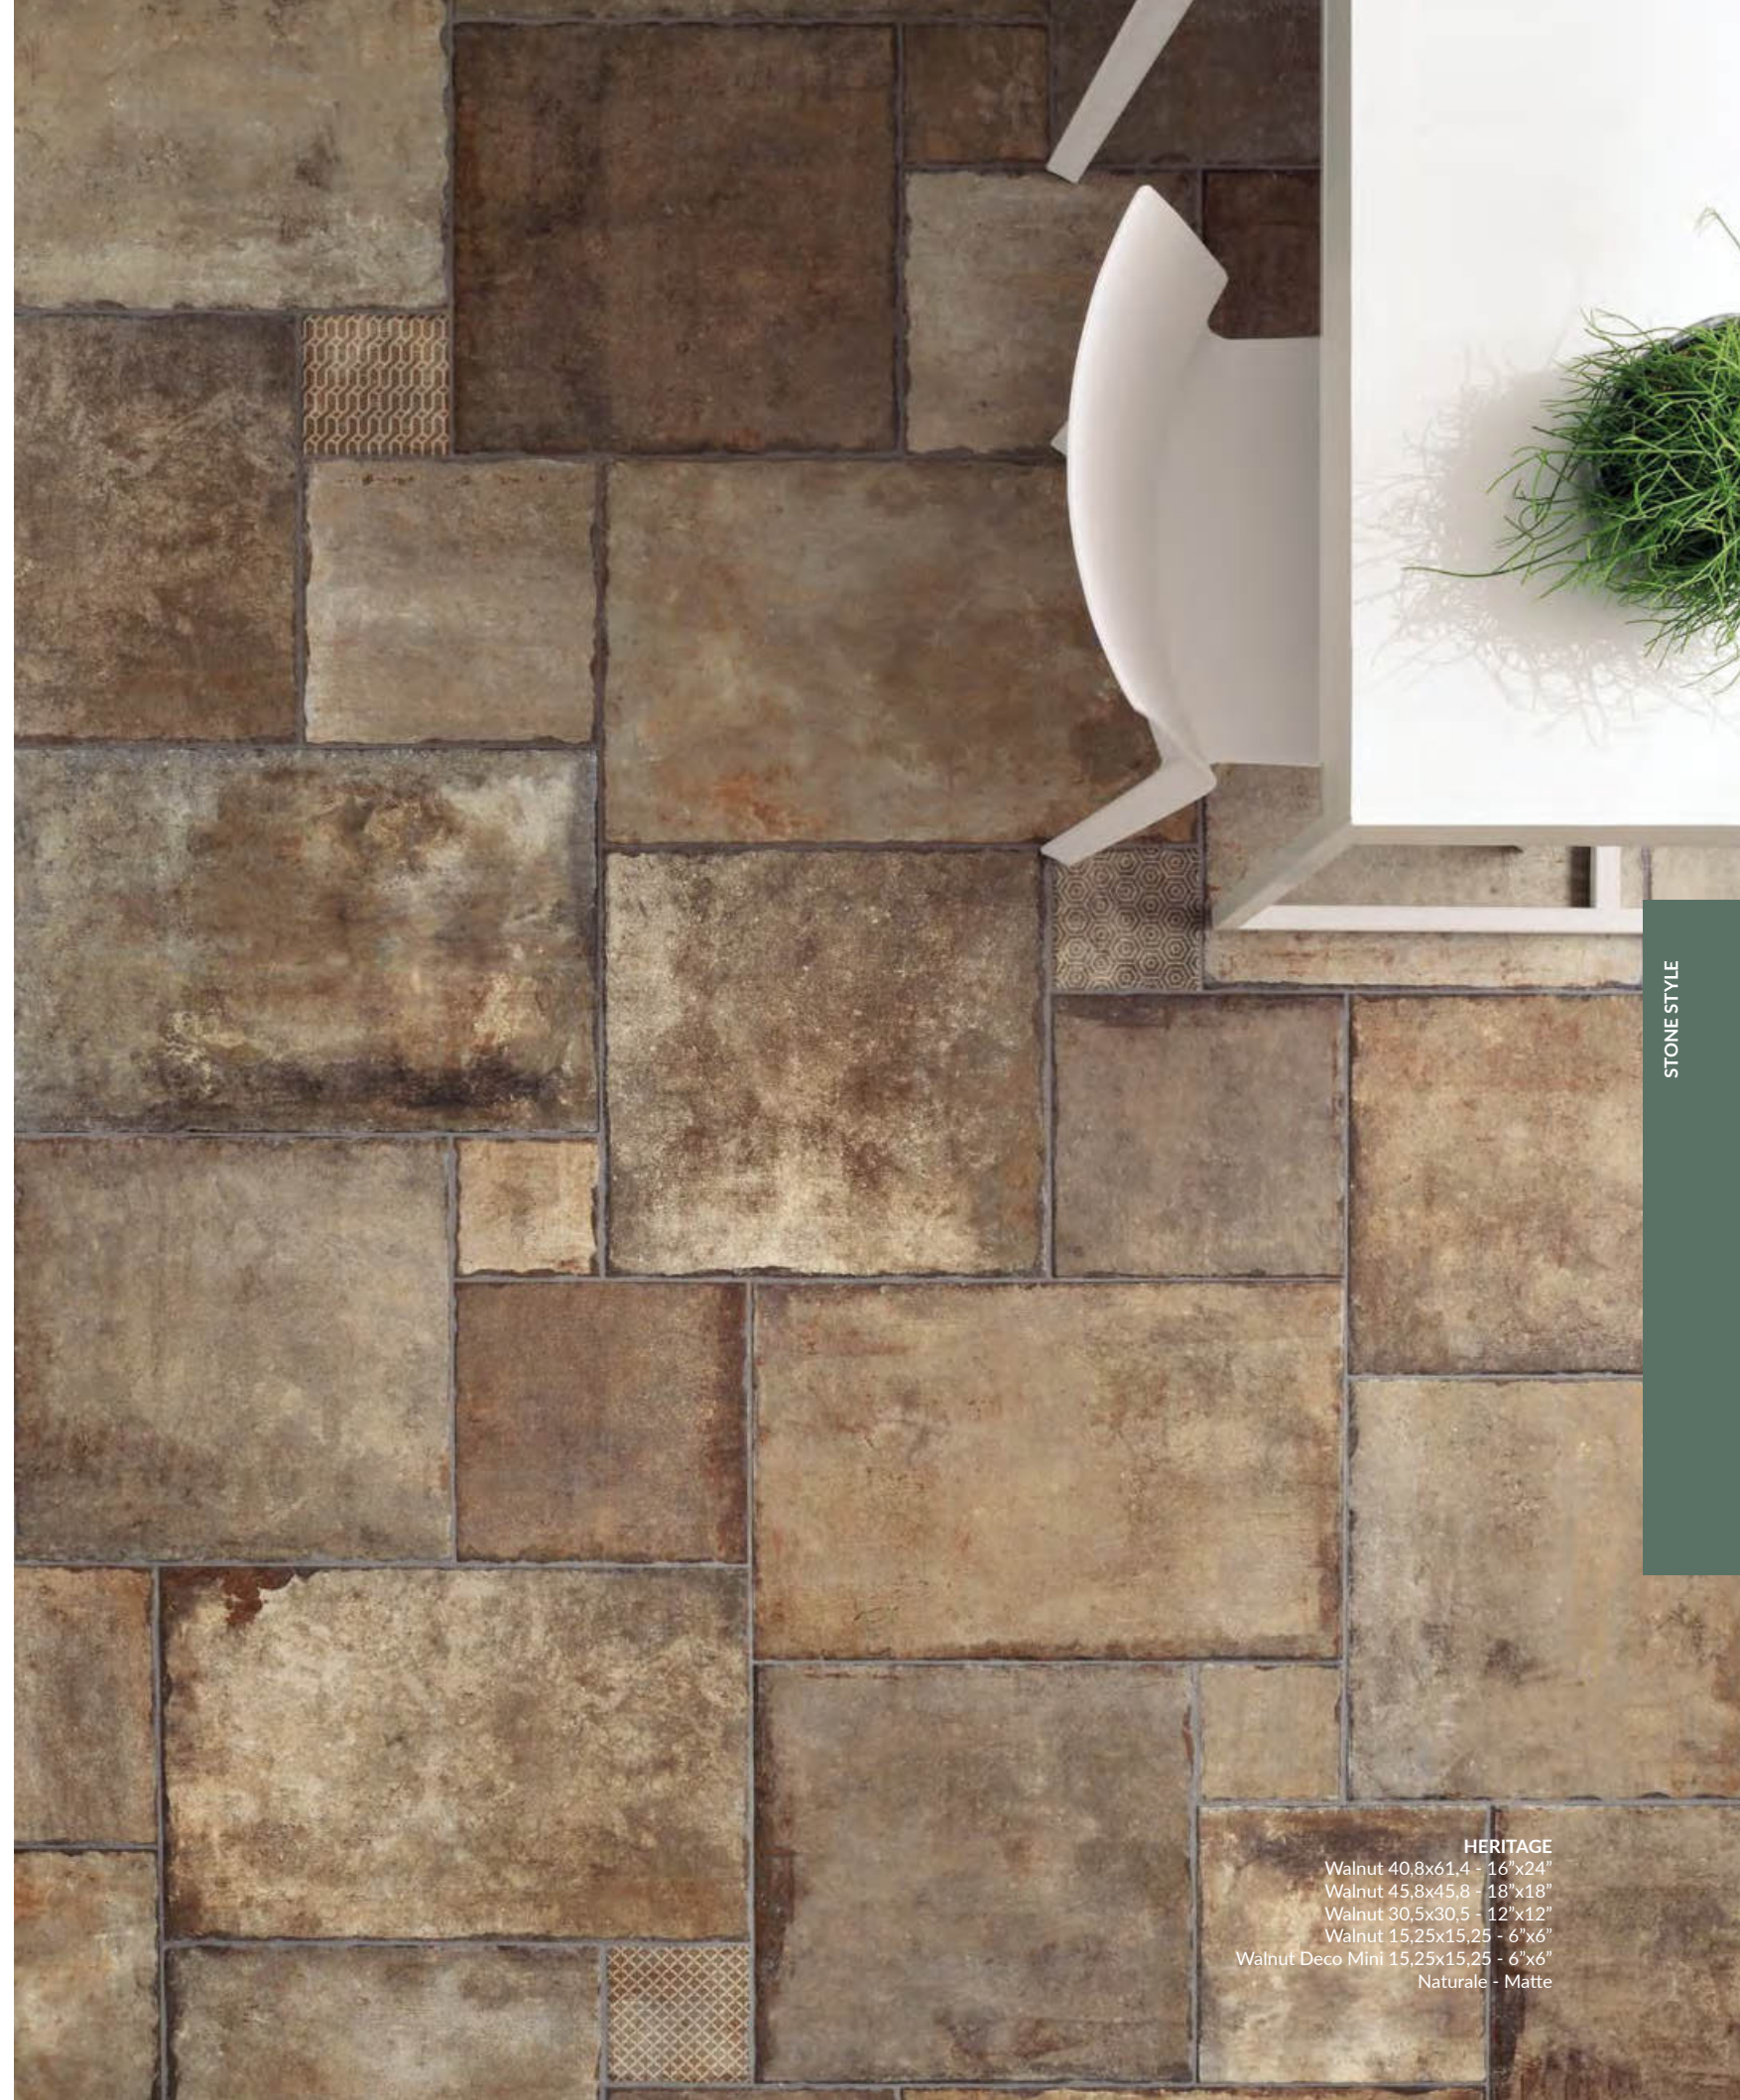

STONE STYLE

HERITAGE
Walnut 40,8x61,4 - 16"x24"
Walnut 45,8x45,8 - 18"x18"
Walnut 30,5x30,5 - 12"x12"
Walnut 15,25x15,25 - 6"x6"
Walnut Deco Mini 15,25x15,25 - 6"x6"
Naturale - Matte