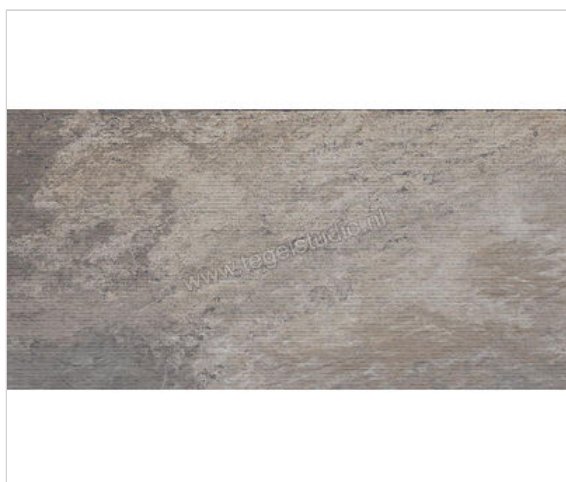

## Sant Agostino Metastone Sunset 60x120 cm Wandtegel Rigato Grooved Mat Gestructureerd Naturale

**84,76 €/m<sup>2</sup>**Verpakkingseenheid 1.44 m<sup>2</sup> (2 Stuks)

<b>Artikelnummer</b>	CSAMESUR12
<b>Fabrikant</b>	Sant Agostino
<b>Serie</b>	Metastone
<b>Kleur</b>	Sunset
<b>Formaat</b>	60x120cm
<b>Dikte</b>	0,9 cm
<b>EAN nummer</b>	8056351352215
<b>Soort</b>	Wandtegel
<b>Materiaal</b>	Porcellanato
<b>Structuur</b>	Gestructureerd
<b>Uitstraling</b>	Mat
<b>Kleurspel</b>	V4
<b>Oppervlaktefinish</b>	Naturale
<b>Vorstbestendig</b>	Ja
<b>Gerectificeerd</b>	Ja
<b>Gewicht</b>	19,72 KG/m <sup>2</sup>
<b>Stuks per pakket</b>	2
<b>Stuks per pallet</b>	48
<b>Bestel-/levertijd</b>	Levertijd 10-15 werkdagen, verzendentijd 5-7 werkdagen
<b>Sortering</b>	1
<b>Speciale eigenschap</b>	Rigato Grooved Gestructureerd Mat Naturale