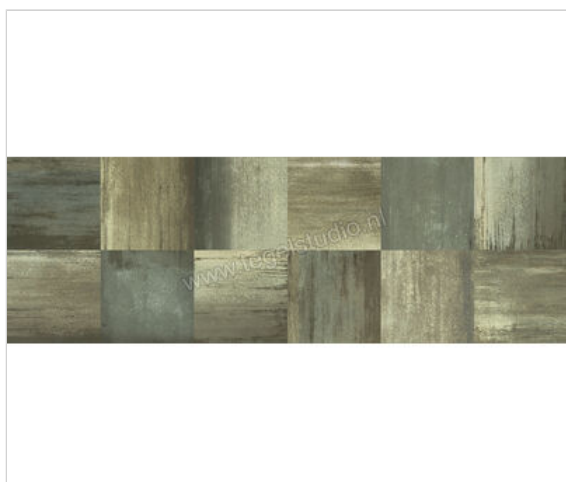

Villeroy & Boch Urban Jungle Green Mix 40x120 cm Decor Mat Ceramicplus

64,94 €/m²

vanaf 40,32 m²

59,94 €/m²

Verpakkingseenheid 1.92 m² (4 Stuks)

Artikelnummer	1450 TC50 0
Fabrikant	Villeroy & Boch
Serie	Urban Jungle
Kleur	Green Mix
Formaat	40x120cm
Dikte	0,7 cm
EAN nummer	4046246042424
Productiemaat Lengte	1,197 mm
Productiemaat Breedte	397 mm
Soort	Decor
Specifieke eigenschap	CeramicPlus
Materiaal	Porcellanato
Oppervlakte optiek	Mat
Oppervlaktefinish	Ceramicplus
Vorstbestendig	Nee
Gerectificeerd	Ja
Gewicht	26,28 KG/m ²
Stuks per pakket	4
Stuks per pallet	84
Bestel-/levertijd	Levertijd c.a. 3 weken
Sortering	1