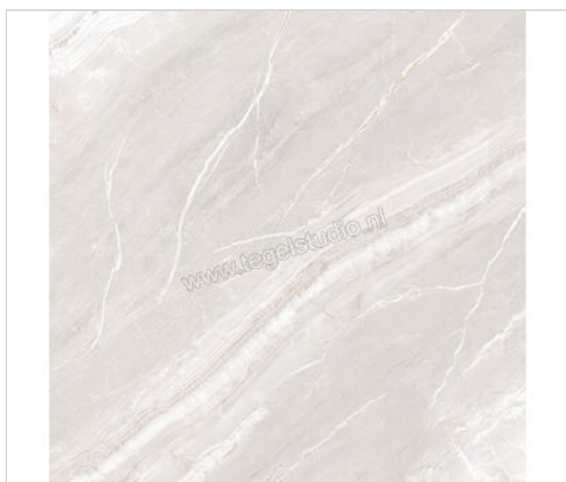

Ascot Ceramiche Galaxy Pearl 60x60 cm Vloertegel / Wandtegel Glanzend Gestructureerd 3D Honed

64,32 €/m²

Verpakkingseenheid 1.44 m² (4 Stuks)

Artikelnummer	A2GAL00610TS
Fabrikant	Ascot Ceramiche
Serie	Galaxy
Kleur	Pearl
Formaat	60x60cm
Dikte	0,9 cm
EAN nummer	8022977380796
Soort	Vloertegel
Materiaal	Porcellanato
Structuur	Gestructureerd
Uitstraling	Glanzend
Kleurspel	V3
Oppervlaktefinish	3D Honed
Vorstbestendig	Nee
Gerectificeerd	Ja
Gewicht	20,1 KG/m ²
Stuks per pakket	4
Stuks per pallet	5,76
Bestel-/levertijd	Levertijd c.a. 3 weken, mogelijk langere levertijd i.v.m. spoorwerkzaamheden en Pasen
Sortering	1
Slipweerstand	R9
	Gestructureerd Glanzend 3D Honed