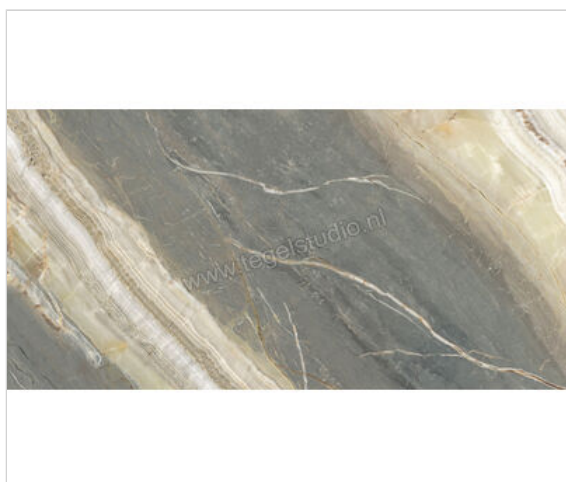

Ascot Ceramiche Galaxy Emerald 30x60 cm Vloertegel / Wandtegel Glanzend Gestructureerd 3D Honed

64,32 €/m²

Verpakkingseenheid 1.44 m² (8 Stuks)

Artikelnummer	A2GAL00390TS
Fabrikant	Ascot Ceramiche
Serie	Galaxy
Kleur	Emerald
Formaat	30x60cm
Dikte	0,9 cm
EAN nummer	8022977381090
Soort	Vloertegel
Materiaal	Porcellanato
Structuur	Gestructureerd
Uitstraling	Glanzend
Kleurspel	V3
Oppervlaktefinish	3D Honed
Vorstbestendig	Nee
Gerectificeerd	Ja
Gewicht	20,96 KG/m ²
Stuks per pakket	8
Stuks per pallet	11,52
Bestel-/levertijd	Levertijd c.a. 3 weken, mogelijk langere levertijd i.v.m. spoorwerkzaamheden en Pasen
Sortering	1
Slipweerstand	R9
	Gestructureerd Glanzend 3D Honed