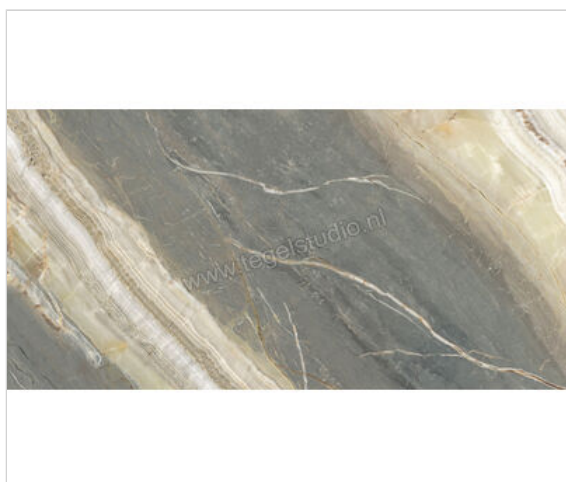

Ascot Ceramiche Galaxy Emerald 60x120 cm Vloertegel / Wandtegel Glanzend Gestructureerd 3D Honed

**64,32 €/m²**Verpakkingseenheid 1.44 m² (2 Stuks)

Artikelnummer	A2GAL00290TS
Fabrikant	Ascot Ceramiche
Serie	Galaxy
Kleur	Emerald
Formaat	60x120cm
Dikte	0,9 cm
EAN nummer	8022977380772
Soort	Vloertegel
Materiaal	Porcellanato
Structuur	Gestructureerd
Uitstraling	Glanzend
Kleurspel	V3
Oppervlaktefinish	3D Honed
Vorstbestendig	Nee
Gerectificeerd	Ja
Gewicht	20,55 KG/m ²
Stuks per pakket	2
Stuks per pallet	2,88
Bestel-/levertijd	Levertijd c.a. 3 weken, mogelijk langere levertijd i.v.m. spoorwerkzaamheden en Pasen
Sortering	1
Slipweerstand	R9
	Gestructureerd Glanzend 3D Honed