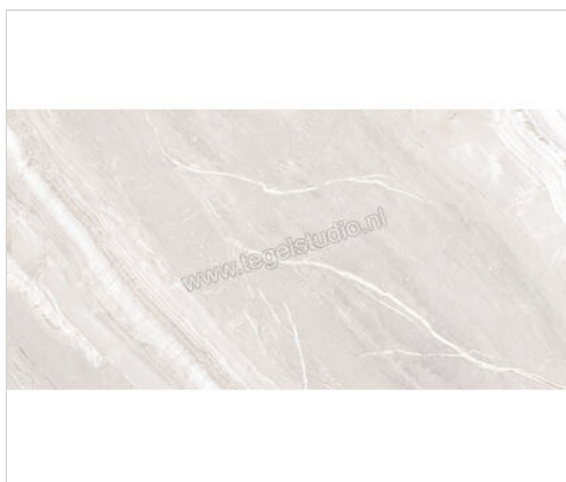

## Ascot Ceramiche Galaxy Pearl 60x120 cm Vloertegel / Wandtegel Glanzend Gestructureerd 3D Honed

**64,32 €/m<sup>2</sup>**Verpakkingseenheid 1.44 m<sup>2</sup> (2 Stuks)

<b>Artikelnummer</b>	A2GAL00210TS
<b>Fabrikant</b>	Ascot Ceramiche
<b>Serie</b>	Galaxy
<b>Kleur</b>	Pearl
<b>Formaat</b>	60x120cm
<b>Dikte</b>	0,9 cm
<b>EAN nummer</b>	8022977378946
<b>Soort</b>	Vloertegel
<b>Materiaal</b>	Porcellanato
<b>Structuur</b>	Gestructureerd
<b>Uitstraling</b>	Glanzend
<b>Kleurspel</b>	V3
<b>Oppervlaktefinish</b>	3D Honed
<b>Vorstbestendig</b>	Nee
<b>Gerectificeerd</b>	Ja
<b>Gewicht</b>	20,55 KG/m <sup>2</sup>
<b>Stuks per pakket</b>	2
<b>Stuks per pallet</b>	2,88
<b>Bestel-/levertijd</b>	Levertijd c.a. 3 weken, mogelijk langere levertijd i.v.m. spoorwerkzaamheden en Pasen
<b>Sortering</b>	1
<b>Slipweerstand</b>	R9