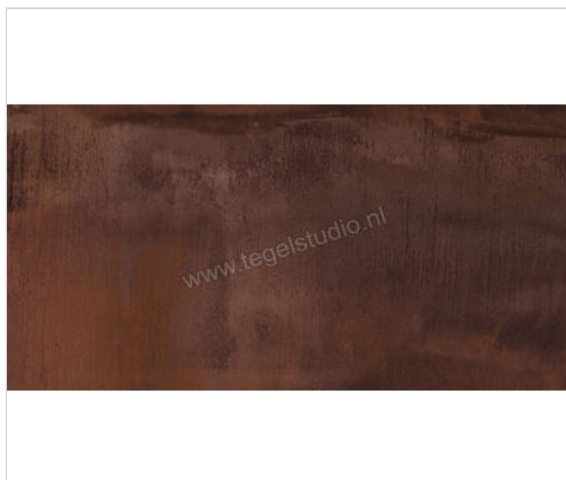

Atlas Concorde Blaze Corten 75x150 cm Vloertegel / Wandtegel Mat Vlak

**64,95 €/m²**vanaf 39,38 m²**59,96 €/m²**Verpakkingseenheid 1.125 m² (2 Stuks)

Artikelnummer	A7GT
Fabrikant	Atlas Concorde
Serie	Blaze
Kleur	Corten
Formaat	75x150cm
Dikte	0,9 cm
EAN nummer	788845641748
Soort	Vloertegel
Materiaal	Porcellanato
Oppervlakte	Vlak
Oppervlakte optiek	Mat
Kleurspel	V3
Vorstbestendig	Ja
Gerectificeerd	Ja
Gewicht	23,56 KG/m ²
Stuks per pakket	2
Stuks per pallet	35
Bestel-/levertijd	Afhalen in de showroom 1 werkdag, Geleverd binnen 5-7 werkdagen
Sortering	1