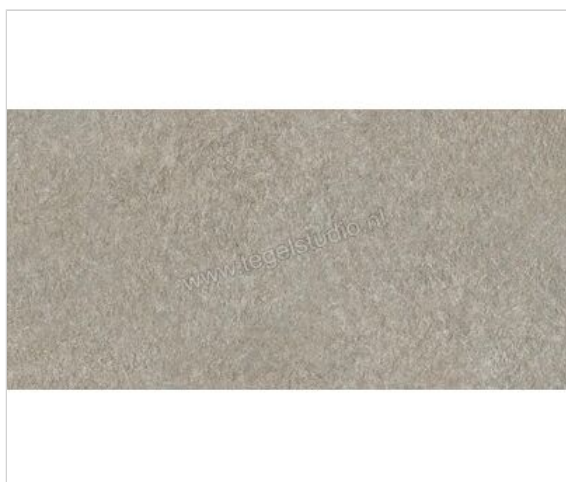

## Atlas Concorde Boost Mineral Grey 60x120 cm Vloertegel / Wandtegel Mat Vlak Naturale

**44,95 €/m<sup>2</sup>**Verpakkingseenheid 1.44 m<sup>2</sup> (2 Stuks)

<b>Artikelnummer</b>	AHUD
<b>Fabrikant</b>	Atlas Concorde
<b>Serie</b>	Boost Mineral
<b>Kleur</b>	Grey
<b>Formaat</b>	60x120cm
<b>Dikte</b>	0,9 cm
<b>EAN nummer</b>	0788845824820
<b>Soort</b>	Vloertegel
<b>Materiaal</b>	Porcellanato
<b>Oppervlakte</b>	Vlak
<b>Oppervlakte optiek</b>	Mat
<b>Kleurspel</b>	V3
<b>Oppervlaktefinish</b>	Naturale
<b>Vorstbestendig</b>	Ja
<b>Gerectificeerd</b>	Ja
<b>Gewicht</b>	20,83 KG/m <sup>2</sup>
<b>Stuks per pakket</b>	2
<b>Bestel-/levertijd</b>	Levertijd c.a. 3 weken
<b>Sortering</b>	1
<b>Slipweerstand</b>	B
<b>Slipweerstand</b>	R10