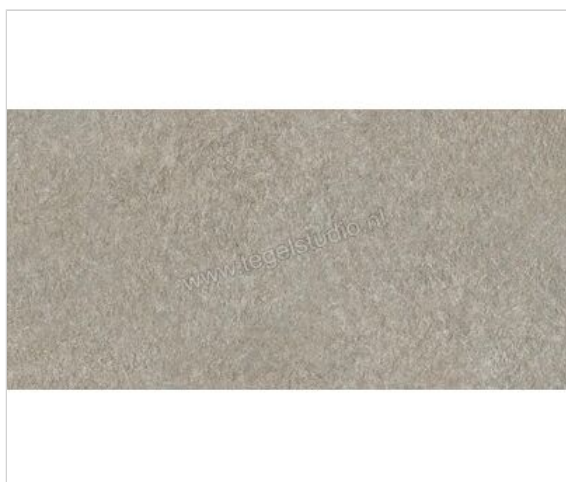

Atlas Concorde Boost Mineral Grey 60x120 cm Vloertegel / Wandtegel Mat Vlak Grip

44,95 €/m²

Verpakkingseenheid 1.44 m² (2 Stuks)

Artikelnummer	AHXI
Fabrikant	Atlas Concorde
Serie	Boost Mineral
Kleur	Grey
Formaat	60x120cm
Dikte	0,9 cm
EAN nummer	0788845825841
Soort	Vloertegel
Materiaal	Porcellanato
Oppervlakte	Vlak
Oppervlakte optiek	Mat
Kleurspel	V3
Oppervlaktefinish	Grip
Vorstbestendig	Ja
Gerectificeerd	Ja
Gewicht	20,83 KG/m ²
Stuks per pakket	2
Bestel-/levertijd	Levertijd c.a. 3 weken
Sortering	1
Slipweerstand	C
Slipweerstand	R11