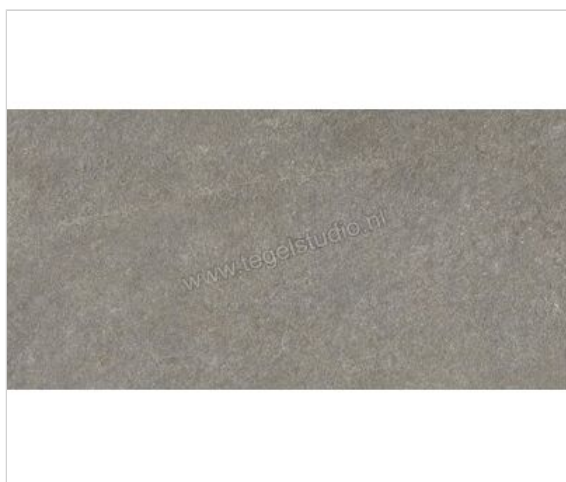

Atlas Concorde Boost Mineral Smoke 60x120 cm Vloertegel / Wandtegel Mat Vlak Naturale

44,95 €/m²

Verpakkingseenheid 1.44 m² (2 Stuks)

Artikelnummer	AHUE
Fabrikant	Atlas Concorde
Serie	Boost Mineral
Kleur	Smoke
Formaat	60x120cm
Dikte	0,9 cm
EAN nummer	0788845824837
Soort	Vloertegel
Materiaal	Porcellanato
Oppervlakte	Vlak
Oppervlakte optiek	Mat
Kleurspel	V3
Oppervlaktefinish	Naturale
Vorstbestendig	Ja
Gerectificeerd	Ja
Gewicht	20,83 KG/m ²
Stuks per pakket	2
Bestel-/levertijd	Levertijd c.a. 3 weken
Sortering	1
Slipweerstand	B
Slipweerstand	R10