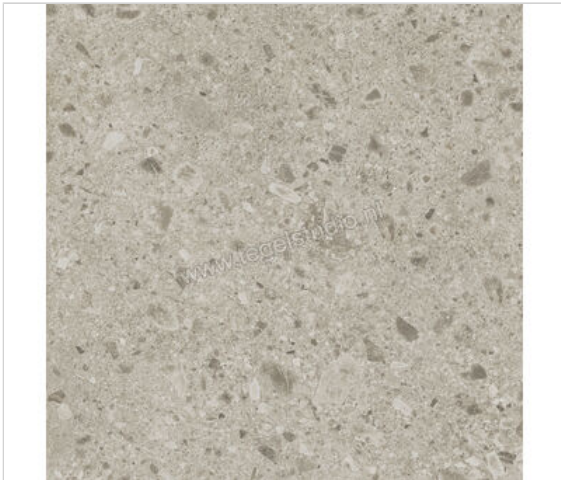

Atlas Concorde Boost Mix Pearl 120x120 cm Vloertegel / Wandtegel Mat Vlak Naturale

69,95 €/m²

Verpakkingseenheid 2.88 m² (2 Stuks)

Artikelnummer	A8XE
Fabrikant	Atlas Concorde
Serie	Boost Mix
Kleur	Pearl
Formaat	120x120cm
Dikte	0,9 cm
EAN nummer	0788845780386
Soort	Vloertegel
Materiaal	Porcellanato
Oppervlakte	Vlak
Oppervlakte optiek	Mat
Kleurspel	V3
Oppervlaktefinish	Naturale
Vorstbestendig	Ja
Gerectificeerd	Ja
Gewicht	20,14 KG/m ²
Stuks per pakket	2
Stuks per pallet	40
Bestel-/levertijd	Leverbaar uit ons centraal magazijn - Levertijd c.a 1,5 week
Sortering	1
Slipweerstand	B
Slipweerstand	R10