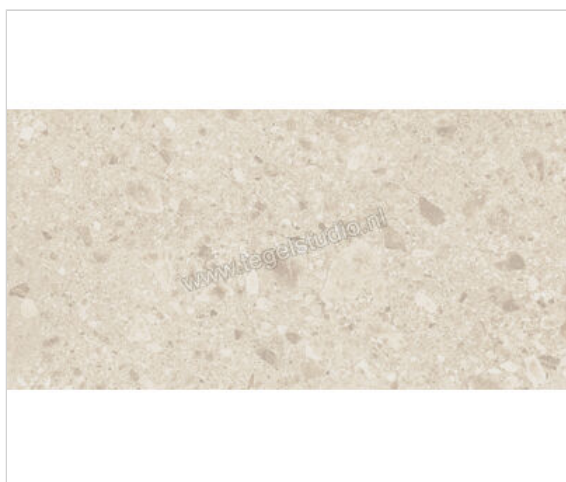

## Atlas Concorde Boost Mix Ivory 60x120 cm Vloertegel / Wandtegel Mat Vlak Naturale

**59,96 €/m<sup>2</sup>**vanaf 50,4 m<sup>2</sup>**54,96 €/m<sup>2</sup>**Verpakkingseenheid 1.44 m<sup>2</sup> (2 Stuks)

<b>Artikelnummer</b>	A80I
<b>Fabrikant</b>	Atlas Concorde
<b>Serie</b>	Boost Mix
<b>Kleur</b>	Ivory
<b>Formaat</b>	60x120cm
<b>Dikte</b>	0,9 cm
<b>EAN nummer</b>	0788845783059
<b>Soort</b>	Vloertegel
<b>Materiaal</b>	Porcellanato
<b>Oppervlakte</b>	Vlak
<b>Oppervlakte optiek</b>	Mat
<b>Kleurspel</b>	V3
<b>Oppervlaktefinish</b>	Naturale
<b>Vorstbestendig</b>	Ja
<b>Gerectificeerd</b>	Ja
<b>Gewicht</b>	20,83 KG/m <sup>2</sup>
<b>Stuks per pakket</b>	2
<b>Stuks per pallet</b>	70
<b>Bestel-/levertijd</b>	Levertijd c.a. 3 weken
<b>Sortering</b>	1
<b>Slipweerstand</b>	B
<b>Slipweerstand</b>	R10