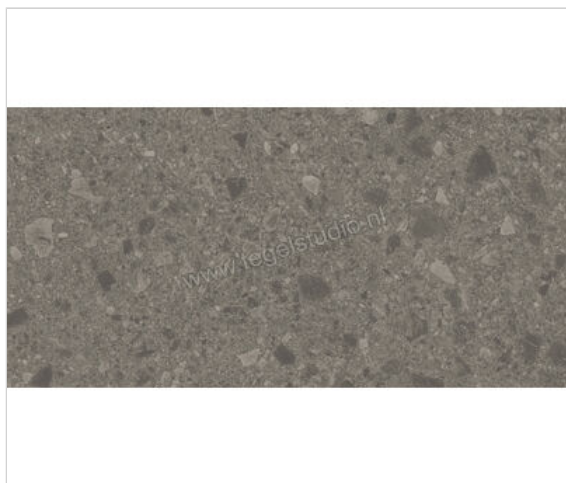

Atlas Concorde Boost Mix Smoke 60x120 cm Vloertegel / Wandtegel Mat Vlak Naturale

<b>Artikelnummer</b>	A80K
<b>Fabrikant</b>	Atlas Concorde
<b>Serie</b>	Boost Mix
<b>Kleur</b>	Smoke
<b>Formaat</b>	60x120cm
<b>Dikte</b>	0,9 cm
<b>EAN nummer</b>	0788845783073
<b>Soort</b>	Vloertegel
<b>Materiaal</b>	Porcellanato
<b>Oppervlakte</b>	Vlak
<b>Oppervlakte optiek</b>	Mat
<b>Kleurspel</b>	V3
<b>Oppervlaktefinish</b>	Naturale
<b>Vorstbestendig</b>	Ja
<b>Gerectificeerd</b>	Ja
<b>Gewicht</b>	20,83 KG/m <sup>2</sup>
<b>Stuks per pakket</b>	2
<b>Stuks per pallet</b>	70
<b>Bestel-/levertijd</b>	Levertijd c.a. 3 weken
<b>Sortering</b>	1
<b>Slipweerstand</b>	B
<b>Slipweerstand</b>	R10