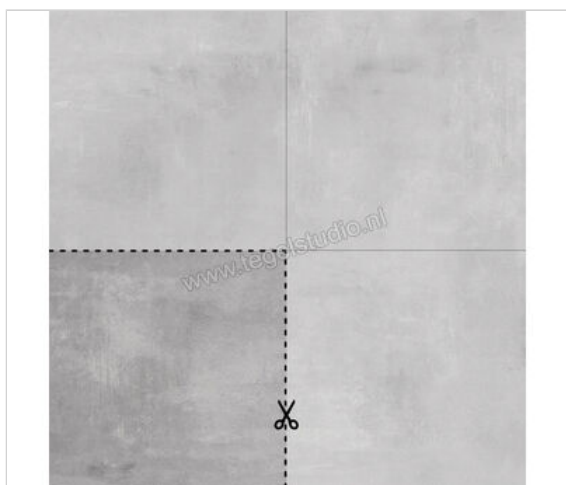

## Atlas Concorde Boost Outdoor Grey 45x45x2 cm Terrastegel Kleur Sample Mat Gestructureerd Matt

**9,95 €/Stuk**

Verpakkingseenheid 1 Stuk (1 Stuks)

<b>Artikelnummer</b>	AMB1 SM
<b>Fabrikant</b>	Atlas Concorde
<b>Serie</b>	Boost Outdoor
<b>Kleur</b>	Grey
<b>Formaat</b>	45x45cm
<b>Dikte</b>	2 cm
<b>Soort</b>	Terrastegel
<b>Materiaal</b>	Porcellanato
<b>Oppervlakte</b>	Gestructureerd
<b>Oppervlakte optiek</b>	Matt
<b>Kleurspel</b>	V2
<b>Oppervlaktefinish</b>	Matt
<b>Vorstbestendig</b>	Ja
<b>Gerectificeerd</b>	Ja
<b>Gewicht</b>	7 KG/Stuk
<b>Stuks per pakket</b>	1
<b>Bestel-/levertijd</b>	Leverbaar uit ons centraal magazijn - Levertijd c.a 1,5 week
<b>Slipweerstand</b>	C
<b>Slipweerstand</b>	R11