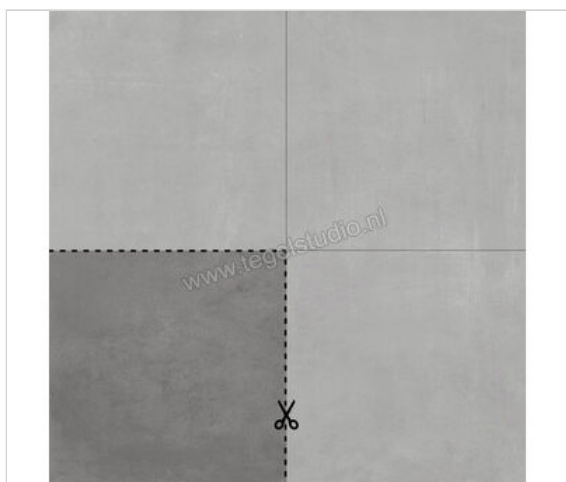

## Atlas Concorde Boost Outdoor Smoke 45x45x2 cm Terrastegel Kleur Sample Mat Gestructureerd Matt

**9,95 €/Stuk**

Verpakkingseenheid 1 Stuk (1 Stuks)

<b>Artikelnummer</b>	AMB2 SM
<b>Fabrikant</b>	Atlas Concorde
<b>Serie</b>	Boost Outdoor
<b>Kleur</b>	Smoke
<b>Formaat</b>	45x45cm
<b>Dikte</b>	2 cm
<b>Soort</b>	Terrastegel
<b>Materiaal</b>	Porcellanato
<b>Oppervlakte</b>	Gestructureerd
<b>Oppervlakte optiek</b>	Mat
<b>Kleurspel</b>	V2
<b>Oppervlaktefinish</b>	Matt
<b>Vorstbestendig</b>	Ja
<b>Gerectificeerd</b>	Ja
<b>Gewicht</b>	7 KG/Stuk
<b>Stuks per pakket</b>	1
<b>Bestel-/levertijd</b>	Leverbaar uit ons centraal magazijn - Levertijd c.a 1,5 week
<b>Slipweerstand</b>	C
<b>Slipweerstand</b>	R11