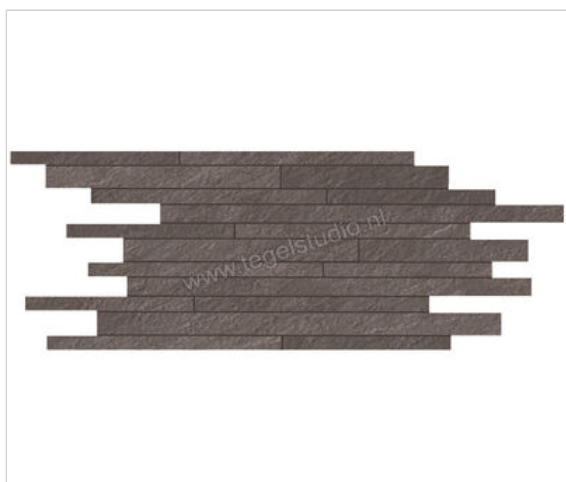

Atlas Concorde Trust Copper 30x60 cm Muretto Mat Gestructureerd Naturale

137,87 €/m²

Verpakkingseenheid 0.72 m² (4 Stuks)

Artikelnummer	ACND
Fabrikant	Atlas Concorde
Serie	Trust
Kleur	Copper
Formaat	30x60cm
Dikte	0,9 cm
EAN nummer	0788845182173
Soort	Muretto
Materiaal	Porcellanato
Oppervlakte	Gestructureerd
Oppervlakte optiek	Mat
Kleurspel	V3
Oppervlaktefinish	Naturale
Vorstbestendig	Ja
Gerectificeerd	Ja
Gewicht	24,44 KG/m ²
Stuks per pakket	4
Stuks per pallet	144
Bestel-/levertijd	Levertijd c.a. 3 weken
Sortering	1
Slipweerstand	B
Slipweerstand	R10