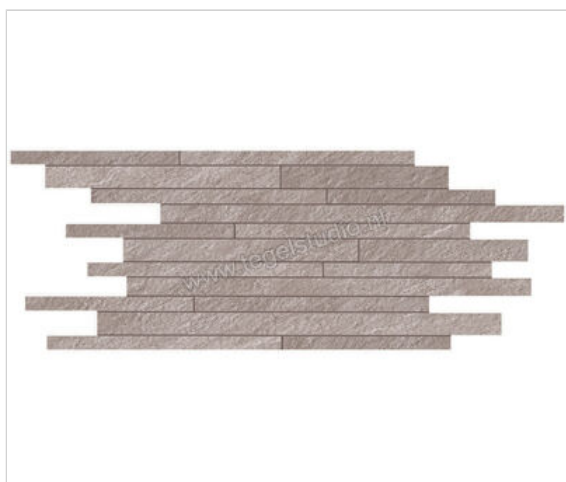

Atlas Concorde Trust Silver 30x60 cm Muretto Mat Gestructureerd Naturale

**137,87 €/m<sup>2</sup>**

Verpakkingseenheid 0.72 m<sup>2</sup> (4 Stuks)

<b>Artikelnummer</b>	ACNC
<b>Fabrikant</b>	Atlas Concorde
<b>Serie</b>	Trust
<b>Kleur</b>	Silver
<b>Formaat</b>	30x60cm
<b>Dikte</b>	0,9 cm
<b>EAN nummer</b>	0788845182500
<b>Soort</b>	Muretto
<b>Materiaal</b>	Porcellanato
<b>Oppervlakte</b>	Gestructureerd
<b>Oppervlakte optiek</b>	Mat
<b>Kleurspel</b>	V3
<b>Oppervlaktefinish</b>	Naturale
<b>Vorstbestendig</b>	Ja
<b>Gerectificeerd</b>	Ja
<b>Gewicht</b>	24,44 KG/m <sup>2</sup>
<b>Stuks per pakket</b>	4
<b>Stuks per pallet</b>	144
<b>Bestel-/levertijd</b>	Levertijd c.a. 3 weken
<b>Sortering</b>	1
<b>Slipweerstand</b>	B
<b>Slipweerstand</b>	R10