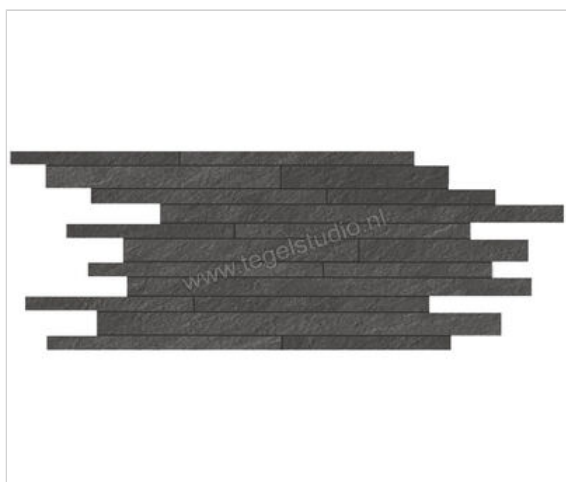

Atlas Concorde Trust Titanium 30x60 cm Muretto Mat Gestructureerd Naturale

137,87 €/m²

Verpakkingseenheid 0.72 m² (4 Stuks)

Artikelnummer	ACNE
Fabrikant	Atlas Concorde
Serie	Trust
Kleur	Titanium
Formaat	30x60cm
Dikte	0,9 cm
EAN nummer	0788845182616
Soort	Muretto
Materiaal	Porcellanato
Oppervlakte	Gestructureerd
Oppervlakte optiek	Mat
Kleurspel	V3
Oppervlaktefinish	Naturale
Vorstbestendig	Ja
Gerectificeerd	Ja
Gewicht	24,44 KG/m ²
Stuks per pakket	4
Stuks per pallet	144
Bestel-/levertijd	Levertijd c.a. 3 weken
Sortering	1
Slipweerstand	B
Slipweerstand	R10