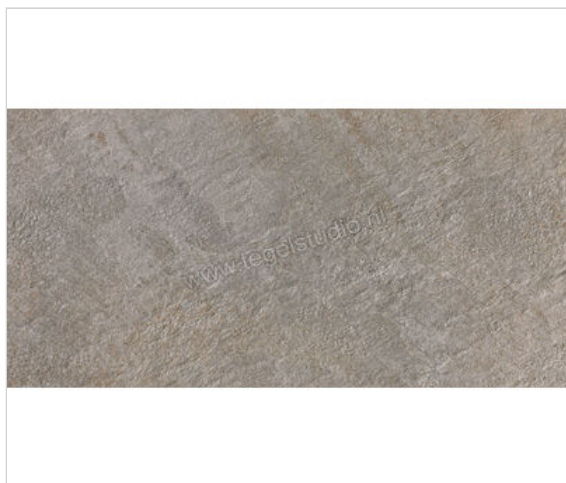

Atlas Concorde Trust Outdoor Silver 60x120x2 cm Terrastegel Mat Gestructureerd Naturale

**68,95 €/m<sup>2</sup>**

Verpakkingseenheid 0.72 m<sup>2</sup> (1 Stuks)

<b>Artikelnummer</b>	AY4D
<b>Fabrikant</b>	Atlas Concorde
<b>Serie</b>	Trust Outdoor
<b>Kleur</b>	Silver
<b>Formaat</b>	60x120cm
<b>Dikte</b>	2 cm
<b>EAN nummer</b>	0788845485502
<b>Soort</b>	Terrastegel
<b>Materiaal</b>	Porcellanato
<b>Oppervlakte</b>	Gestructureerd
<b>Oppervlakte optiek</b>	Mat
<b>Kleurspel</b>	V3
<b>Oppervlaktefinish</b>	Naturale
<b>Vorstbestendig</b>	Ja
<b>Gerectificeerd</b>	Ja
<b>Gewicht</b>	44,55 KG/m <sup>2</sup>
<b>Stuks per pakket</b>	1
<b>Stuks per pallet</b>	15
<b>Bestel-/levertijd</b>	Levertijd c.a. 3 weken
<b>Sortering</b>	1
<b>Slipweerstand</b>	C
<b>Slipweerstand</b>	R11