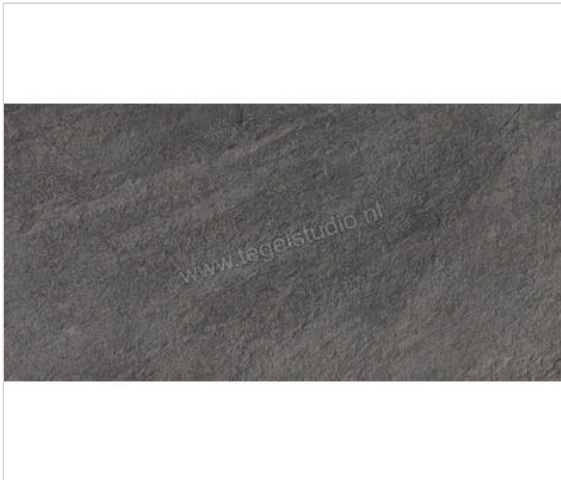

## Atlas Concorde Trust Outdoor Titanium 60x120x2 cm Terrastegel Mat Gestructureerd Naturale

**68,95 €/m<sup>2</sup>**Verpakkingseenheid 0.72 m<sup>2</sup> (1 Stuks)

<b>Artikelnummer</b>	AY4F
<b>Fabrikant</b>	Atlas Concorde
<b>Serie</b>	Trust Outdoor
<b>Kleur</b>	Titanium
<b>Formaat</b>	60x120cm
<b>Dikte</b>	2 cm
<b>EAN nummer</b>	0788845485526
<b>Soort</b>	Terrastegel
<b>Materiaal</b>	Porcellanato
<b>Oppervlakte</b>	Gestructureerd
<b>Oppervlakte optiek</b>	Mat
<b>Kleurspel</b>	V3
<b>Oppervlaktefinish</b>	Naturale
<b>Vorstbestendig</b>	Ja
<b>Gerectificeerd</b>	Ja
<b>Gewicht</b>	44,55 KG/m <sup>2</sup>
<b>Stuks per pakket</b>	1
<b>Stuks per pallet</b>	15
<b>Bestel-/levertijd</b>	Levertijd c.a. 3 weken
<b>Sortering</b>	1
<b>Slipweerstand</b>	C
<b>Slipweerstand</b>	R11