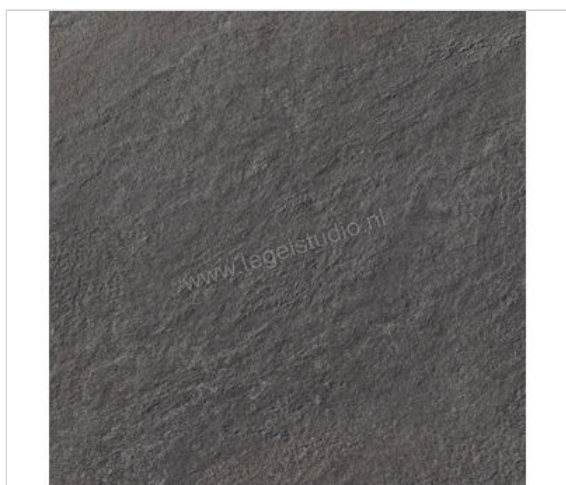

Atlas Concorde Trust Outdoor Titanium 60x60x2 cm Terrastegel Mat Gestructureerd Naturale

57,44 €/m²

Verpakkingseenheid 0.72 m² (2 Stuks)

Artikelnummer	ABLK
Fabrikant	Atlas Concorde
Serie	Trust Outdoor
Kleur	Titanium
Formaat	60x60cm
Dikte	2 cm
EAN nummer	0788845302243
Soort	Terrastegel
Materiaal	Porcellanato
Oppervlakte	Gestructureerd
Oppervlakte optiek	Mat
Kleurspel	V3
Oppervlaktefinish	Naturale
Vorstbestendig	Ja
Gerectificeerd	Ja
Gewicht	44,55 KG/m ²
Stuks per pakket	2
Stuks per pallet	60
Bestel-/levertijd	Levertijd c.a. 3 weken
Sortering	1
Slipweerstand	C
Slipweerstand	R11