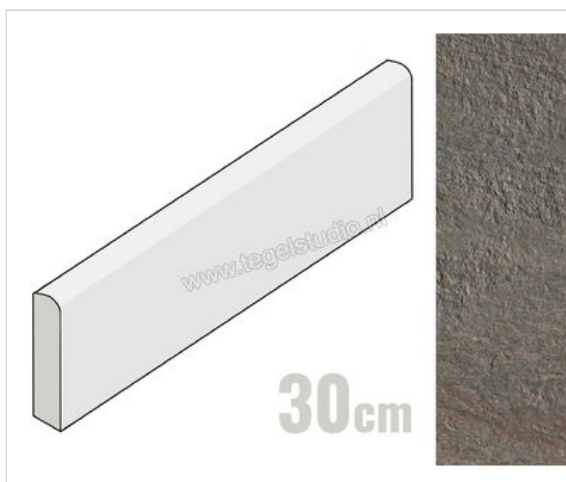

## Atlas Concorde Trust Copper 7.5x30 cm Plint Mat Gestructureerd Naturale

**7,48 €/Stuk**

Verpakkingseenheid 30 Stuk (30 Stuks)

<b>Artikelnummer</b>	AD97
<b>Fabrikant</b>	Atlas Concorde
<b>Serie</b>	Trust
<b>Kleur</b>	Copper
<b>Formaat</b>	7.5x30cm
<b>Dikte</b>	1 cm
<b>Soort</b>	Plint
<b>Materiaal</b>	Porcellanato
<b>Oppervlakte</b>	Gestructureerd
<b>Oppervlakte optiek</b>	Mat
<b>Kleurspel</b>	V3
<b>Oppervlaktefinish</b>	Naturale
<b>Vorstbestendig</b>	Ja
<b>Gerectificeerd</b>	Ja
<b>Gewicht</b>	0,5 KG/Stuk
<b>Stuks per pakket</b>	30
<b>Bestel-/levertijd</b>	Levertijd c.a. 3 weken
<b>Sortering</b>	1
<b>Slipweerstand</b>	B
<b>Slipweerstand</b>	R10