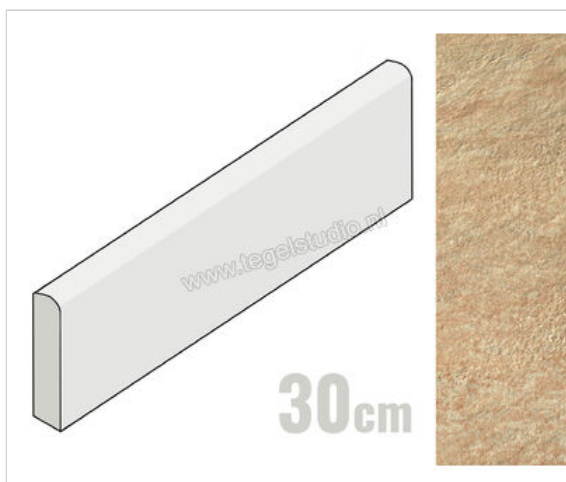

Atlas Concorde Trust Gold 7.5x30 cm Plint Mat Gestructureerd Naturale

**7,48 €/Stuk**

Verpakkingseenheid 30 Stuk (30 Stuks)

Artikelnummer	AD95
Fabrikant	Atlas Concorde
Serie	Trust
Kleur	Gold
Formaat	7.5x30cm
Dikte	1 cm
Soort	Plint
Materiaal	Porcellanato
Oppervlakte	Gestructureerd
Oppervlakte optiek	Mat
Kleurspel	V3
Oppervlaktefinish	Naturale
Vorstbestendig	Ja
Gerectificeerd	Ja
Gewicht	0,5 KG/Stuk
Stuks per pakket	30
Bestel-/levertijd	Levertijd c.a. 3 weken
Sortering	1
Slipweerstand	B
Slipweerstand	R10