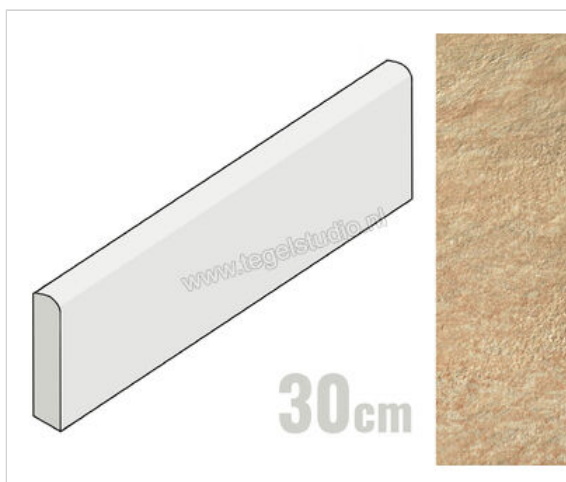

Atlas Concorde Trust Gold 7.5x30 cm Plint Mat Gestructureerd Naturale

| | |
|---------------------------|------------------------|
| Artikelnummer | AD95 |
| Fabrikant | Atlas Concorde |
| Serie | Trust |
| Kleur | Gold |
| Formaat | 7.5x30cm |
| Dikte | 1 cm |
| Soort | Plint |
| Materiaal | Porcellanato |
| Oppervlakte | Gestructureerd |
| Oppervlakte optiek | Mat |
| Kleurspel | V3 |
| Oppervlaktefinish | Naturale |
| Vorstbestendig | Ja |
| Gerectificeerd | Ja |
| Gewicht | 0,5 KG/Stuk |
| Stuks per pakket | 30 |
| Bestel-/levertijd | Levertijd c.a. 3 weken |
| Sortering | 1 |
| Slijpweerstand | B |
| Slijpweerstand | R10 |