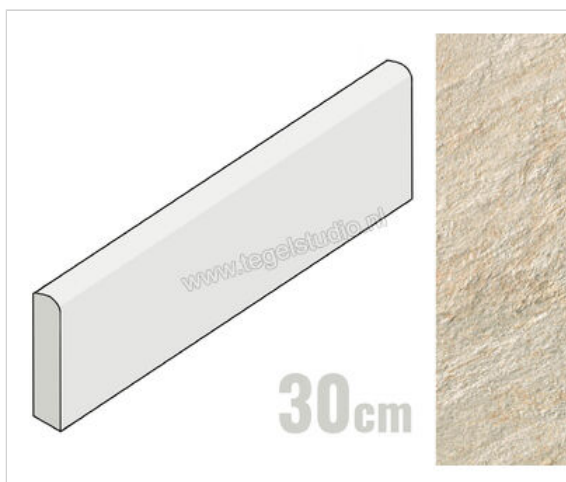

## Atlas Concorde Trust Ivory 7.5x30 cm Plint Mat Gestructureerd Naturale

**7,48 €/Stuk**

Verpakkingseenheid 30 Stuk (30 Stuks)

<b>Artikelnummer</b>	AD94
<b>Fabrikant</b>	Atlas Concorde
<b>Serie</b>	Trust
<b>Kleur</b>	Ivory
<b>Formaat</b>	7.5x30cm
<b>Dikte</b>	1 cm
<b>Soort</b>	Plint
<b>Materiaal</b>	Porcellanato
<b>Oppervlakte</b>	Gestructureerd
<b>Oppervlakte optiek</b>	Mat
<b>Kleurspel</b>	V3
<b>Oppervlaktefinish</b>	Naturale
<b>Vorstbestendig</b>	Ja
<b>Gerectificeerd</b>	Ja
<b>Gewicht</b>	0,5 KG/Stuk
<b>Stuks per pakket</b>	30
<b>Bestel-/levertijd</b>	Levertijd c.a. 3 weken
<b>Sortering</b>	1
<b>Slipweerstand</b>	B
<b>Slipweerstand</b>	R10