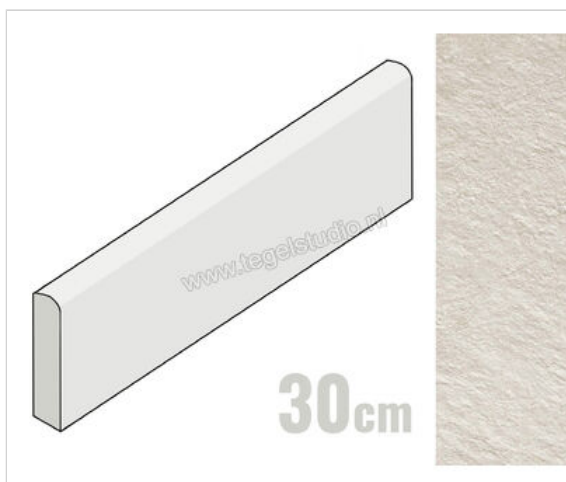

## Atlas Concorde Trust Moon 7.5x30 cm Plint Mat Gestructureerd Naturale

**7,48 €/Stuk**

Verpakkingseenheid 30 Stuk (30 Stuks)

<b>Artikelnummer</b>	AAHW
<b>Fabrikant</b>	Atlas Concorde
<b>Serie</b>	Trust
<b>Kleur</b>	Moon
<b>Formaat</b>	7.5x30cm
<b>Dikte</b>	1 cm
<b>Soort</b>	Plint
<b>Materiaal</b>	Porcellanato
<b>Oppervlakte</b>	Gestructureerd
<b>Oppervlakte optiek</b>	Mat
<b>Kleurspel</b>	V3
<b>Oppervlaktefinish</b>	Naturale
<b>Vorstbestendig</b>	Ja
<b>Gerectificeerd</b>	Ja
<b>Gewicht</b>	0,5 KG/Stuk
<b>Stuks per pakket</b>	30
<b>Bestel-/levertijd</b>	Levertijd c.a. 3 weken
<b>Sortering</b>	1
<b>Slijpweerstand</b>	B
<b>Slijpweerstand</b>	R10