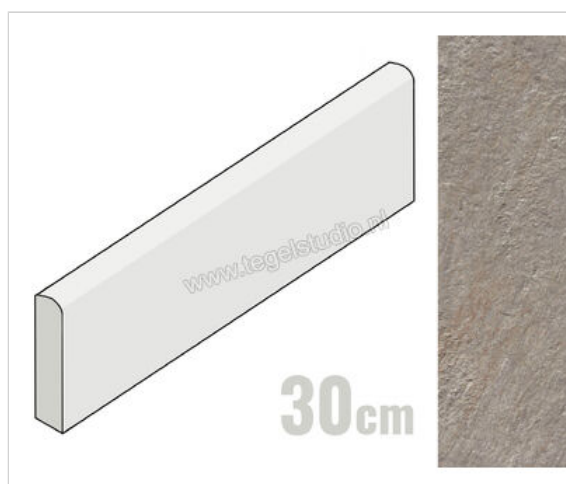

## Atlas Concorde Trust Silver 7.5x30 cm Plint Mat Gestructureerd Naturale

# 7,48 €/Stuk

Verpakkingseenheid 30 Stuk (30 Stuks)

<b>Artikelnummer</b>	AD96
<b>Fabrikant</b>	Atlas Concorde
<b>Serie</b>	Trust
<b>Kleur</b>	Silver
<b>Formaat</b>	7.5x30cm
<b>Dikte</b>	1 cm
<b>Soort</b>	Plint
<b>Materiaal</b>	Porcellanato
<b>Oppervlakte</b>	Gestructureerd
<b>Oppervlakte optiek</b>	Mat
<b>Kleurspel</b>	V3
<b>Oppervlaktefinish</b>	Naturale
<b>Vorstbestendig</b>	Ja
<b>Gerectificeerd</b>	Ja
<b>Gewicht</b>	0,5 KG/Stuk
<b>Stuks per pakket</b>	30
<b>Bestel-/levertijd</b>	Levertijd c.a. 3 weken
<b>Sortering</b>	1
<b>Slipweerstand</b>	B
<b>Slipweerstand</b>	R10