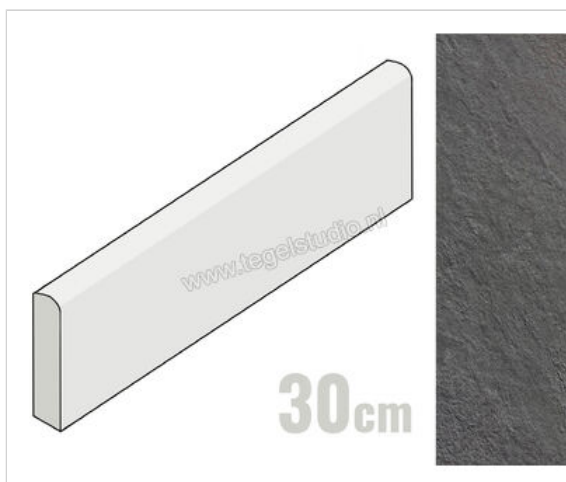

Atlas Concorde Trust Titanium 7.5x30 cm Plint Mat Gestructureerd Naturale

**7,48 €/Stuk**

Verpakkingseenheid 30 Stuk (30 Stuks)

Artikelnummer	AD98
Fabrikant	Atlas Concorde
Serie	Trust
Kleur	Titanium
Formaat	7.5x30cm
Dikte	1 cm
Soort	Plint
Materiaal	Porcellanato
Oppervlakte	Gestructureerd
Oppervlakte optiek	Mat
Kleurspel	V3
Oppervlaktefinish	Naturale
Vorstbestendig	Ja
Gerectificeerd	Ja
Gewicht	0,5 KG/Stuk
Stuks per pakket	30
Bestel-/levertijd	Levertijd c.a. 3 weken
Sortering	1
Slijpweerstand	B
Slijpweerstand	R10