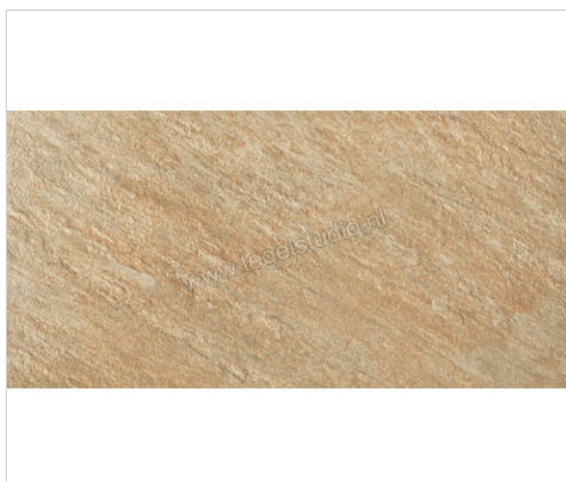

Atlas Concorde Trust Gold 30x60 cm Vloertegel / Wandtegel Mat Gestructureerd

**42,42 €/m²**vanaf 50,4 m²**38,97 €/m²**Verpakkingseenheid 1.26 m² (7 Stuks)

Artikelnummer	D157
Fabrikant	Atlas Concorde
Serie	Trust
Kleur	Gold
Formaat	30x60cm
Dikte	1 cm
EAN nummer	0788845572288
Soort	Vloertegel
Materiaal	Porcellanato
Oppervlakte	Gestructureerd
Oppervlakte optiek	Mat
Kleurspel	V3
Vorstbestendig	Ja
Gerectificeerd	Ja
Gewicht	24,44 KG/m ²
Stuks per pakket	7
Stuks per pallet	240
Bestel-/levertijd	Levertijd c.a. 3 weken
Sortering	1
Slipweerstand	B
Slipweerstand	R10