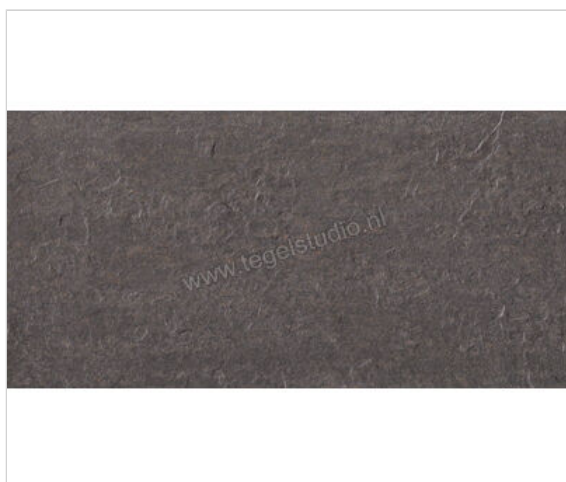

Atlas Concorde Trust Titanium 30x60 cm Vloertegel / Wandtegel Mat Gestructureerd

42,42 €/m²

vanaf 50,4 m²

38,97 €/m²

Verpakkingseenheid 1.26 m² (7 Stuks)

Artikelnummer	D160
Fabrikant	Atlas Concorde
Serie	Trust
Kleur	Titanium
Formaat	30x60cm
Dikte	1 cm
EAN nummer	0788845572318
Soort	Vloertegel
Materiaal	Porcellanato
Oppervlakte	Gestructureerd
Oppervlakte optiek	Mat
Kleurspel	V3
Vorstbestendig	Ja
Gerectificeerd	Ja
Gewicht	24,44 KG/m ²
Stuks per pakket	7
Stuks per pallet	240
Bestel-/levertijd	Levertijd c.a. 3 weken
Sortering	1
Slipweerstand	B
Slipweerstand	R10