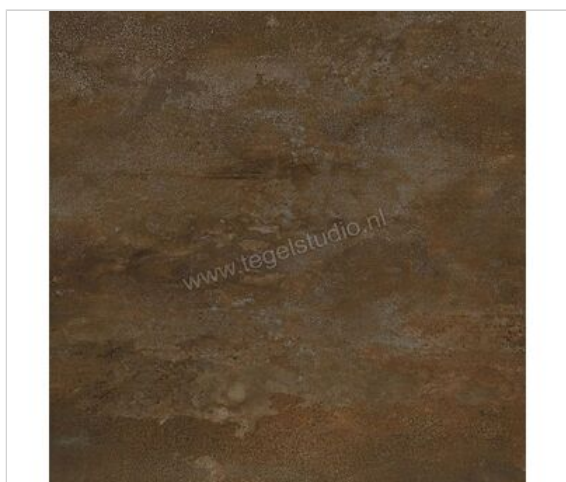

Century Titan Corten 120x120 cm Vloertegel / Wandtegel Mat Vlak Naturale

**59,96 €/m²**vanaf 57,6 m²**54,96 €/m²**Verpakkingseenheid 2.88 m² (2 Stuks)

| | |
|--------------------|-------------------------|
| Artikelnummer | CV0106240 |
| Fabrikant | Century |
| Serie | Titan |
| Kleur | Corten |
| Formaat | 120x120cm |
| Dikte | 0,9 cm |
| Soort | Vloertegel |
| Materiaal | Porcellanato |
| Oppervlakte | Vlak |
| Oppervlakte optiek | Mat |
| Kleurspel | V2 |
| Oppervlaktefinish | Naturale |
| Vorstbestendig | Ja |
| Gerectificeerd | Ja |
| Gewicht | 20,14 KG/m ² |
| Stuks per pakket | 2 |
| Stuks per pallet | 40 |
| Bestel-/levertijd | Levertijd c.a. 3 weken |
| Sortering | 1 |
| Slipweerstand | R9 |