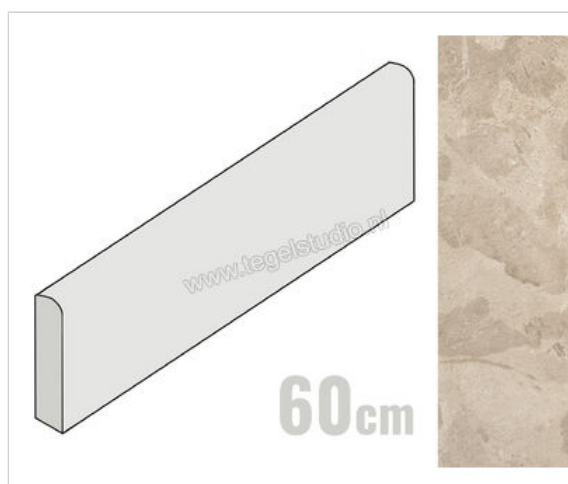

## Ceramiche Caesar Bloomstone Shell 7.2x60 cm Plint Mat Vlak Naturale

**9,95 €/Stuk**

Verpakkingseenheid 10 Stuk (10 Stuks)

<b>Artikelnummer</b>	AIPH
<b>Fabrikant</b>	Ceramiche Caesar
<b>Serie</b>	Bloomstone
<b>Kleur</b>	Shell
<b>Formaat</b>	7,2x60cm
<b>Dikte</b>	0,9 cm
<b>EAN nummer</b>	0663568573494
<b>Soort</b>	Plint
<b>Materiaal</b>	Porcellanato
<b>Structuur</b>	Vlak
<b>Uitstraling</b>	Mat
<b>Kleurspel</b>	V2
<b>Oppervlaktefinish</b>	Naturale
<b>Vorstbestendig</b>	Ja
<b>Gerectificeerd</b>	Ja
<b>Gewicht</b>	0,9 KG/Stuk
<b>Stuks per pakket</b>	10
<b>Stuks per pallet</b>	700
<b>Bestel-/levertijd</b>	Levertijd 10-15 werkdagen, verzendentijd 5-7 werkdagen
<b>Sortering</b>	1