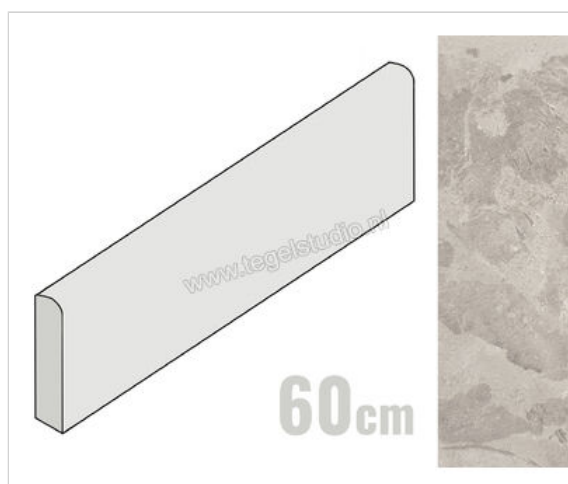

Ceramiche Caesar Bloomstone Silt 7.2x60 cm Plint Mat Vlak Naturale

**9,95 €/Stuk**

Verpakkingseenheid 10 Stuk (10 Stuks)

Artikelnummer	AIPE
Fabrikant	Ceramiche Caesar
Serie	Bloomstone
Kleur	Silt
Formaat	7,2x60cm
Dikte	0,9 cm
EAN nummer	0663568573463
Soort	Plint
Materiaal	Porcellanato
Structuur	Vlak
Uitstraling	Mat
Kleurspel	V2
Oppervlaktefinish	Naturale
Vorstbestendig	Ja
Gerectificeerd	Ja
Gewicht	0,9 KG/Stuk
Stuks per pakket	10
Stuks per pallet	700
Bestel-/levertijd	Levertijd 10-15 werkdagen, verzendentijd 5-7 werkdagen
Sortering	1