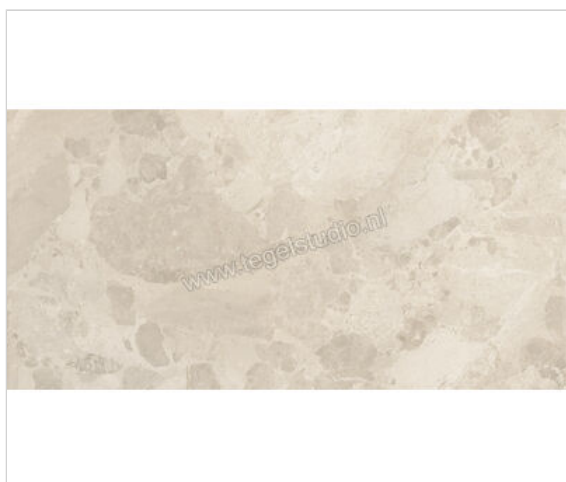

Ceramiche Caesar Bloomstone Drift 60x120 cm Vloertegel / Wandtegel Mat Vlak Naturale

**44,95 €/m<sup>2</sup>**

Verpakkingseenheid 1.44 m<sup>2</sup> (2 Stuks)

|                              |   |
|------------------------------|---|
| <b>Artikelnummer</b>         | AIO6  |
| <b>Fabrikant</b>             | Ceramiche Caesar  |
| <b>Serie</b>                 | Bloomstone  |
| <b>Kleur</b>                 | Drift   |
| <b>Formaat</b>               | 60x120cm  |
| <b>Dikte</b>                 | 0,9 cm  |
| <b>EAN nummer</b>            | 0663568571339   |
| <b>Soort</b>                 | Vloertegel  |
| <b>Specifieke eigenschap</b> | Touch Plus  |
| <b>Materiaal</b>             | Porcellanato  |
| <b>Structuur</b>             | Vlak  |
| <b>Uitstraling</b>           | Mat   |
| <b>Kleurspel</b>             | V2  |
| <b>Oppervlaktefinish</b>     | Naturale  |
| <b>Vorstbestendig</b>        | Ja  |
| <b>Gerectificeerd</b>        | Ja  |
| <b>Gewicht</b>               | 21,11 KG/m <sup>2</sup>                                   |
| <b>Stuks per pakket</b>      | 2   |
| <b>Stuks per pallet</b>      | 70  |
| <b>Bestel-/levertijd</b>     | Levertijd 10-15 werkdagen,<br>verzendentijd 5-7 werkdagen |
| <b>Sortering</b>             | 1   |
| <b>Slipweerstand</b>         | B   |
| <b>Slipweerstand</b>         | R10   |
|                              | Vlak Mat Naturale   |