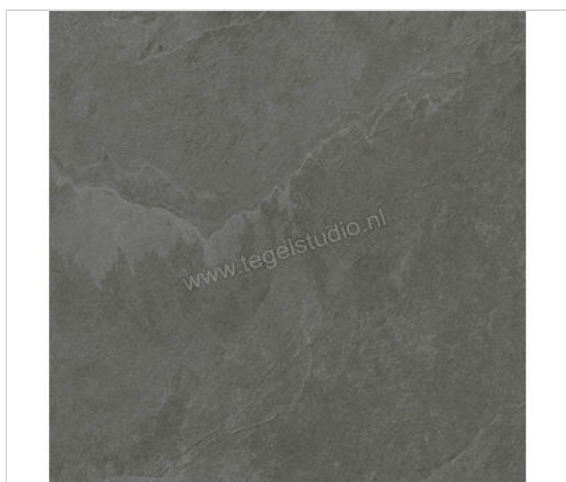

Ceramiche Caesar Slab2 Outdoor Iron 60x60x2 cm Terrastegel Aextra20 Mat Vlak Naturale

**47,94 €/m<sup>2</sup>**

vanaf 21,6 m<sup>2</sup>

**43,95 €/m<sup>2</sup>**

Verpakkingseenheid 0.72 m<sup>2</sup> (2 Stuks)

<b>Artikelnummer</b>	AG10 CAE
<b>Fabrikant</b>	Ceramiche Caesar
<b>Serie</b>	Slab2 Outdoor
<b>Kleur</b>	Iron
<b>Formaat</b>	60x60cm
<b>Dikte</b>	2 cm
<b>EAN nummer</b>	0663568525486
<b>Soort</b>	Terrastegel
<b>Materiaal</b>	Porcellanato
<b>Structuur</b>	Vlak
<b>Uitstraling</b>	Mat
<b>Kleurspel</b>	V2
<b>Oppervlaktefinish</b>	Naturale
<b>Vorstbestendig</b>	Ja
<b>Gerectificeerd</b>	Ja
<b>Gewicht</b>	43,51 KG/m <sup>2</sup>
<b>Stuks per pakket</b>	2
<b>Stuks per pallet</b>	60
<b>Bestel-/levertijd</b>	Levertijd c.a. 3 weken, mogelijk langere levertijd i.v.m. spoorwerkzaamheden en Pasen
<b>Sortering</b>	1
<b>Slipweerstand</b>	C
<b>Slipweerstand</b>	R11
<b>Speciale eigenschap</b>	Aextra20
	Vlak Mat Naturale