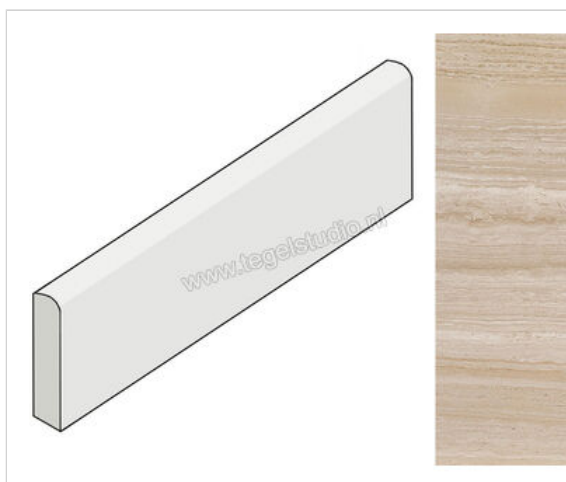

Coem Ceramiche Flow Beige 7.5x60 cm Plint Glanzend Gestructureerd Lappato

**11,94 €/Stuk**

Verpakkingseenheid 22 Stuk (22 Stuks)

Artikelnummer	SKB602L
Fabrikant	Coem Ceramiche
Serie	Flow
Kleur	Beige
Formaat	7,5x60cm
Dikte	0,9 cm
EAN nummer	8021359063296
Soort	Plint
Materiaal	Porcellanato
Structuur	Gestructureerd
Uitstraling	Glanzend
Kleurspel	V3
Oppervlaktefinish	Lappato
Vorstbestendig	Ja
Gerectificeerd	Ja
Gewicht	1 KG/Stuk
Stuks per pakket	22
Bestel-/levertijd	Levertijd 10-15 werkdagen, verzendentijd 5-7 werkdagen
Sortering	1