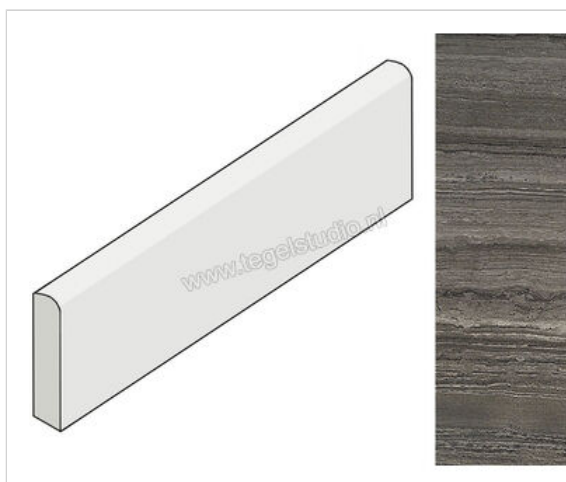

Coem Ceramiche Flow Dark Grey 7.5x60 cm Plint Glanzend Gestructureerd Lappato

Artikelnummer	SKB607L
Fabrikant	Coem Ceramiche
Serie	Flow
Kleur	Dark Grey
Formaat	7,5x60cm
Dikte	0,9 cm
EAN nummer	8021359063333
Soort	Plint
Materiaal	Porcellanato
Structuur	Gestructureerd
Uitstraling	Glanzend
Kleurspel	V3
Oppervlaktefinish	Lappato
Vorstbestendig	Ja
Gerectificeerd	Ja
Gewicht	1 KG/Stuk
Stuks per pakket	22
Bestel-/levertijd	Levertijd 10-15 werkdagen, verzendentijd 5-7 werkdagen
Sortering	1

Gestructureerd Glanzend Lappato

11,94 €/Stuk

Verpakkingseenheid 22 Stuk (22 Stuks)

Naar de artikelen in de webshop

Vragen? We staan graag voor je klaar! Ook persoonlijk in onze showroom.

Showroom

Tegelstudio.nl
Spoorstraat 61
5865 AG Tienray