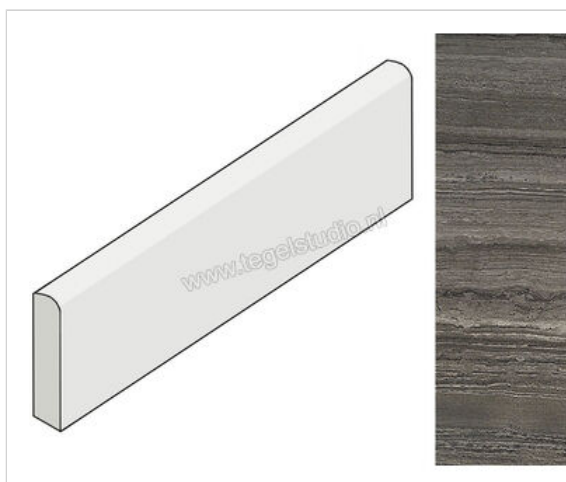

Coem Ceramiche Flow Dark Grey 7.5x60 cm Plint Mat Gestructureerd Naturale

**10,95 €/Stuk**

Verpakkingseenheid 22 Stuk (22 Stuks)

Artikelnummer	SKB607R
Fabrikant	Coem Ceramiche
Serie	Flow
Kleur	Dark Grey
Formaat	7,5x60cm
Dikte	0,9 cm
EAN nummer	8021359063340
Soort	Plint
Materiaal	Porcellanato
Structuur	Gestructureerd
Uitstraling	Mat
Kleurspel	V3
Oppervlaktefinish	Naturale
Vorstbestendig	Ja
Gerectificeerd	Ja
Gewicht	1 KG/Stuk
Stuks per pakket	22
Bestel-/levertijd	Levertijd 10-15 werkdagen, verzendentijd 5-7 werkdagen
Sortering	1