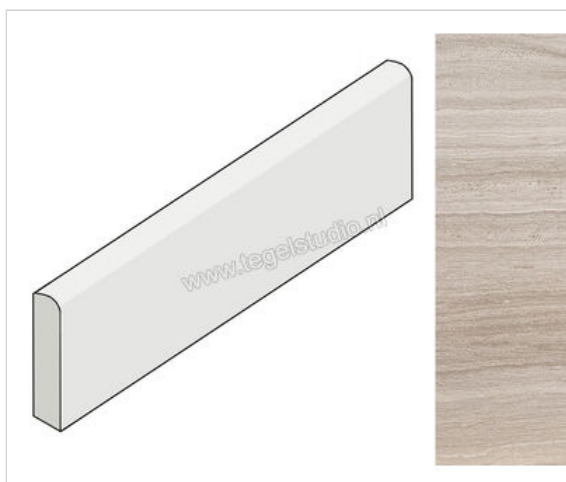

Coem Ceramiche Flow Greige 7.5x60 cm Plint Glanzend Gestructureerd Lappato

11,94 €/Stuk

Verpakkingseenheid 22 Stuk (22 Stuks)

Artikelnummer	SKB600L
Fabrikant	Coem Ceramiche
Serie	Flow
Kleur	Greige
Formaat	7,5x60cm
Dikte	0,9 cm
EAN nummer	8021359063258
Soort	Plint
Materiaal	Porcellanato
Structuur	Gestructureerd
Uitstraling	Glanzend
Kleurspel	V3
Oppervlaktefinish	Lappato
Vorstbestendig	Ja
Gerectificeerd	Ja
Gewicht	1 KG/Stuk
Stuks per pakket	22
Bestel-/levertijd	Levertijd 10-15 werkdagen, verzendentijd 5-7 werkdagen
Sortering	1