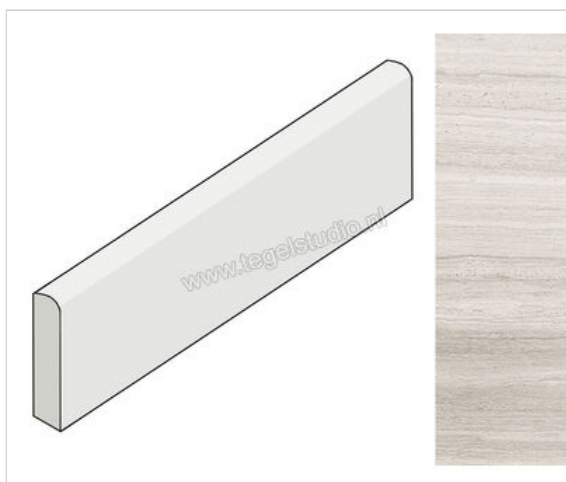

Coem Ceramiche Flow Light Grey 7.5x60 cm Plint Glanzend Gestructureerd Lappato

**11,94 €/Stuk**

Verpakkingseenheid 22 Stuk (22 Stuks)

Artikelnummer	SKB603L
Fabrikant	Coem Ceramiche
Serie	Flow
Kleur	Light Grey
Formaat	7,5x60cm
Dikte	0,9 cm
EAN nummer	8021359063319
Soort	Plint
Materiaal	Porcellanato
Structuur	Gestructureerd
Uitstraling	Glanzend
Kleurspel	V3
Oppervlaktefinish	Lappato
Vorstbestendig	Ja
Gerectificeerd	Ja
Gewicht	1 KG/Stuk
Stuks per pakket	22
Bestel-/levertijd	Levertijd 10-15 werkdagen, verzendentijd 5-7 werkdagen
Sortering	1