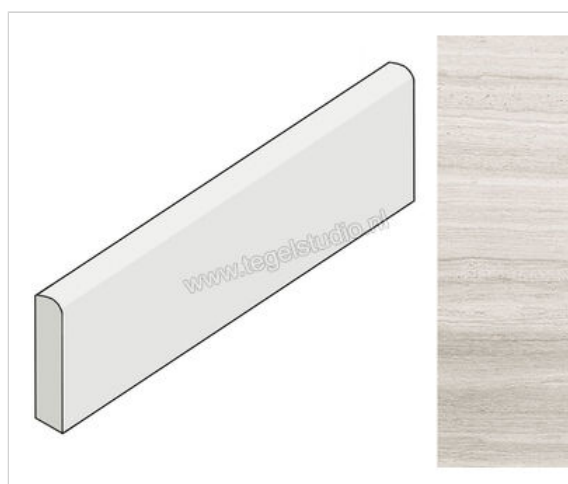

## Coem Ceramiche Flow Light Grey 7.5x60 cm Plint Mat Gestructureerd Naturale

# 10,95 €/Stuk

Verpakkingseenheid 22 Stuk (22 Stuks)

<b>Artikelnummer</b>	SKB603R
<b>Fabrikant</b>	Coem Ceramiche
<b>Serie</b>	Flow
<b>Kleur</b>	Light Grey
<b>Formaat</b>	7,5x60cm
<b>Dikte</b>	0,9 cm
<b>EAN nummer</b>	8021359063326
<b>Soort</b>	Plint
<b>Materiaal</b>	Porcellanato
<b>Structuur</b>	Gestructureerd
<b>Uitstraling</b>	Mat
<b>Kleurspel</b>	V3
<b>Oppervlaktefinish</b>	Naturale
<b>Vorstbestendig</b>	Ja
<b>Gerectificeerd</b>	Ja
<b>Gewicht</b>	1 KG/Stuk
<b>Stuks per pakket</b>	22
<b>Bestel-/levertijd</b>	Levertijd 10-15 werkdagen, verzendentijd 5-7 werkdagen
<b>Sortering</b>	1