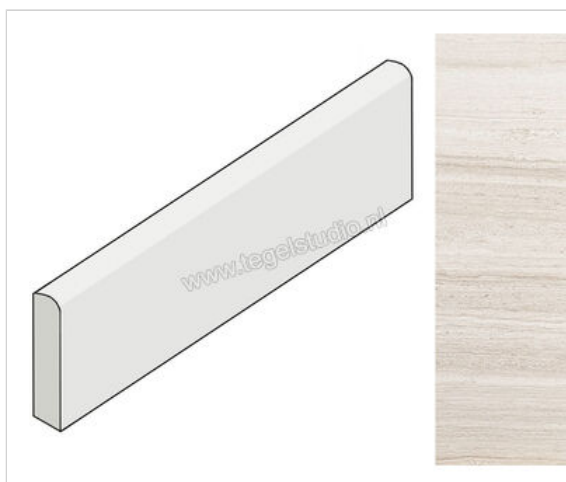

Coem Ceramiche Flow White 7.5x60 cm Plint Glanzend Gestructureerd Lappato

11,94 €/Stuk

Verpakkingseenheid 22 Stuk (22 Stuks)

| | |
|--------------------------|---|
| Artikelnummer | SKB601L |
| Fabrikant | Coem Ceramiche |
| Serie | Flow |
| Kleur | White |
| Formaat | 7,5x60cm |
| Dikte | 0,9 cm |
| EAN nummer | 8021359063272 |
| Soort | Plint |
| Materiaal | Porcellanato |
| Structuur | Gestructureerd |
| Uitstraling | Glanzend |
| Kleurspel | V3 |
| Oppervlaktefinish | Lappato |
| Vorstbestendig | Ja |
| Gerectificeerd | Ja |
| Gewicht | 1 KG/Stuk |
| Stuks per pakket | 22 |
| Bestel-/levertijd | Levertijd 10-15 werkdagen, verzendentijd 5-7 werkdagen |
| Sortering | 1 |