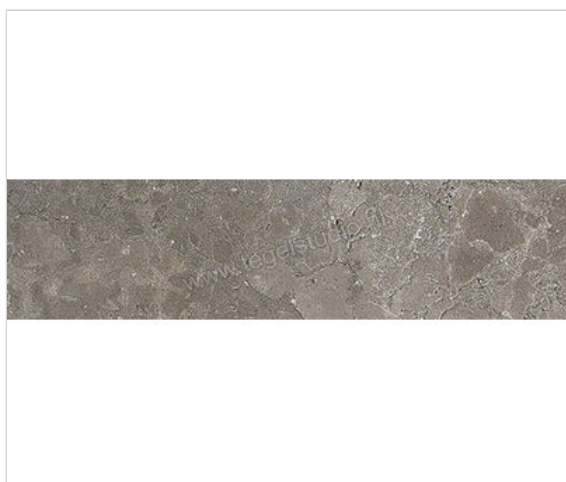

## Coem Ceramiche Lagos Concrete 20x120 cm Vloertegel / Wandtegel Mat Gestructureerd Naturale

**74,95 €/m<sup>2</sup>**Verpakkingseenheid 1.2 m<sup>2</sup> (5 Stuks)

<b>Artikelnummer</b>	OS210R
<b>Fabrikant</b>	Coem Ceramiche
<b>Serie</b>	Lagos
<b>Kleur</b>	Concrete
<b>Formaat</b>	20x120
<b>Dikte</b>	0,9 cm
<b>EAN nummer</b>	8021359152570
<b>Soort</b>	Vloertegel
<b>Materiaal</b>	Porcellanato
<b>Structuur</b>	Gestructureerd
<b>Uitstraling</b>	Mat
<b>Kleurspel</b>	V3
<b>Oppervlaktefinish</b>	Naturale
<b>Vorstbestendig</b>	Ja
<b>Gerectificeerd</b>	Nee
<b>Gewicht</b>	20,42 KG/m <sup>2</sup>
<b>Stuks per pakket</b>	5
<b>Stuks per pallet</b>	150
<b>Bestel-/levertijd</b>	Levertijd 10-15 werkdagen, verzendentijd 5-7 werkdagen
<b>Sortering</b>	1
<b>Slipweerstand</b>	B
<b>Slipweerstand</b>	R10