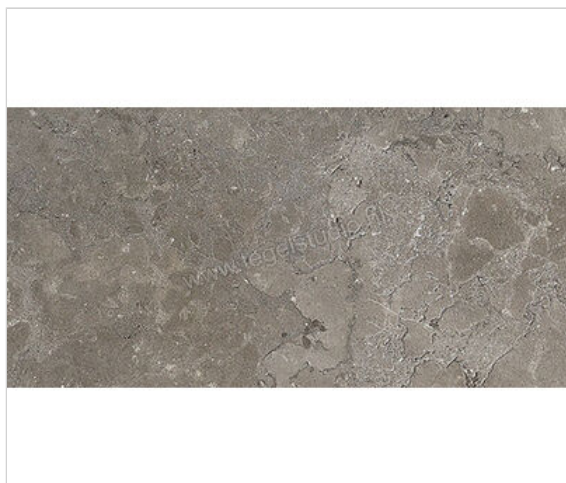

Coem Ceramiche Lagos Concrete 30x60 cm Vloertegel / Wandtegel Mat Gestructureerd Esterno

**50,97 €/m²**Verpakkingseenheid 1.08 m² (6 Stuks)

Artikelnummer	OS360ER
Fabrikant	Coem Ceramiche
Serie	Lagos
Kleur	Concrete
Formaat	30x60cm
Dikte	0,9 cm
EAN nummer	8021359048811
Soort	Vloertegel
Materiaal	Porcellanato
Structuur	Gestructureerd
Uitstraling	Mat
Kleurspel	V3
Oppervlaktefinish	Esterno
Vorstbestendig	Ja
Gerectificeerd	Nee
Gewicht	19,91 KG/m ²
Stuks per pakket	6
Stuks per pallet	240
Bestel-/levertijd	Levertijd 10-15 werkdagen, verzendentijd 5-7 werkdagen
Sortering	1
Slipweerstand	B
Slipweerstand	R11