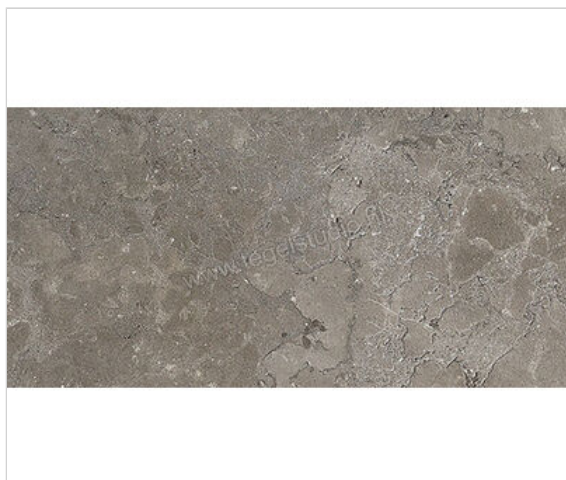

Coem Ceramiche Lagos Concrete 45x90 cm Vloertegel / Wandtegel Mat Gestructureerd Naturale

**63,95 €/m²**Verpakkingseenheid 1.215 m² (3 Stuks)

Artikelnummer	00S490R
Fabrikant	Coem Ceramiche
Serie	Lagos
Kleur	Concrete
Formaat	45x90cm
Dikte	0,9 cm
EAN nummer	8021359152600
Soort	Vloertegel
Materiaal	Porcellanato
Structuur	Gestructureerd
Uitstraling	Mat
Kleurspel	V3
Oppervlaktefinish	Naturale
Vorstbestendig	Ja
Gerectificeerd	Nee
Gewicht	19,59 KG/m ²
Stuks per pakket	3
Stuks per pallet	96
Bestel-/levertijd	Levertijd 10-15 werkdagen, verzendentijd 5-7 werkdagen
Sortering	1