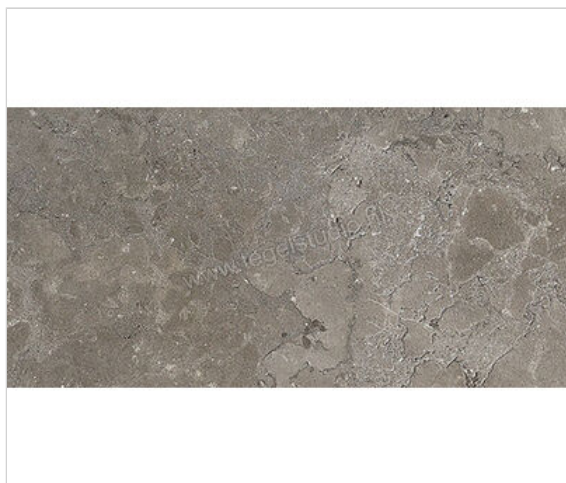

Coem Ceramiche Lagos Concrete 60x120 cm Vloertegel / Wandtegel Mat Gestructureerd Esterno

68,95 €/m²

Verpakkingseenheid 1.44 m² (2 Stuks)

Artikelnummer	OS620ER
Fabrikant	Coem Ceramiche
Serie	Lagos
Kleur	Concrete
Formaat	60x120cm
Dikte	0,9 cm
EAN nummer	8021359152662
Soort	Vloertegel
Materiaal	Porcellanato
Structuur	Gestructureerd
Uitstraling	Mat
Kleurspel	V3
Oppervlaktefinish	Esterno
Vorstbestendig	Ja
Gerectificeerd	Nee
Gewicht	19,79 KG/m ²
Stuks per pakket	2
Stuks per pallet	72
Bestel-/levertijd	Levertijd 10-15 werkdagen, verzendentijd 5-7 werkdagen
Sortering	1
Slipweerstand	B
Slipweerstand	R11