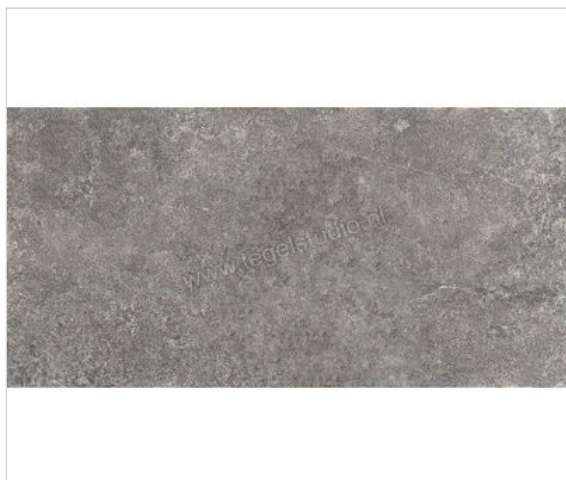

## Del Conca Futura3 grigioscuro HFT308 40x80x3 cm Terrastegel 3cm Mat Gestructureerd Naturale

**69,95 €/m<sup>2</sup>**Verpakkingseenheid 0.32 m<sup>2</sup> (1 Stuks)

|                           |                       |
|---------------------------|-----------------------|
| <b>Artikelnummer</b>      | TOFT08R               |
| <b>Fabrikant</b>          | Del Conca             |
| <b>Serie</b>              | Futura3               |
| <b>Kleur</b>              | grigioscuro HFT308    |
| <b>Formaat</b>            | 40x80cm               |
| <b>Dikte</b>              | 3 cm                  |
| <b>EAN nummer</b>         | 8020841745719         |
| <b>Soort</b>              | Terrastegel           |
| <b>Materiaal</b>          | Porcellanato          |
| <b>Oppervlakte</b>        | Gestructureerd        |
| <b>Oppervlakte optiek</b> | Mat                   |
| <b>Oppervlaktefinish</b>  | Naturale              |
| <b>Vorstbestendig</b>     | Ja                    |
| <b>Gerectificeerd</b>     | Ja                    |
| <b>Gewicht</b>            | 66 KG/m <sup>2</sup>  |
| <b>Stuks per pakket</b>   | 1                     |
| <b>Stuks per pallet</b>   | 54                    |
| <b>Bestel-/levertijd</b>  | Levertijd op aanvraag |
| <b>Sortering</b>          | 1                     |