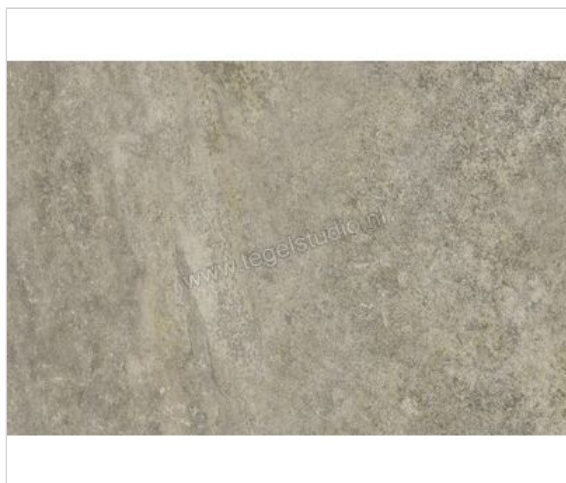

## Del Conca Lavaredo2 naturale HLA203 60x90x2 cm Terrastegel Mat Gestructureerd

**59,94 €/m<sup>2</sup>**vanaf 27 m<sup>2</sup>**54,96 €/m<sup>2</sup>**Verpakkingseenheid 0.54 m<sup>2</sup> (1 Stuks)

<b>Artikelnummer</b>	SPLA03R
<b>Fabrikant</b>	Del Conca
<b>Serie</b>	Lavaredo2
<b>Kleur</b>	naturale HLA203
<b>Formaat</b>	60x90cm
<b>Dikte</b>	2 cm
<b>EAN nummer</b>	8020841753622
<b>Soort</b>	Terrastegel
<b>Materiaal</b>	Porcellanato
<b>Oppervlakte</b>	Gestructureerd
<b>Oppervlakte optiek</b>	Mat
<b>Kleurspel</b>	V3
<b>Vorstbestendig</b>	Ja
<b>Gerectificeerd</b>	Ja
<b>Gewicht</b>	24 KG/m <sup>2</sup>
<b>Stuks per pakket</b>	1
<b>Stuks per pallet</b>	50
<b>Bestel-/levertijd</b>	Levertijd c.a. 4-5 weken
<b>Sortering</b>	1
<b>Slipweerstand</b>	C
<b>Slipweerstand</b>	R11