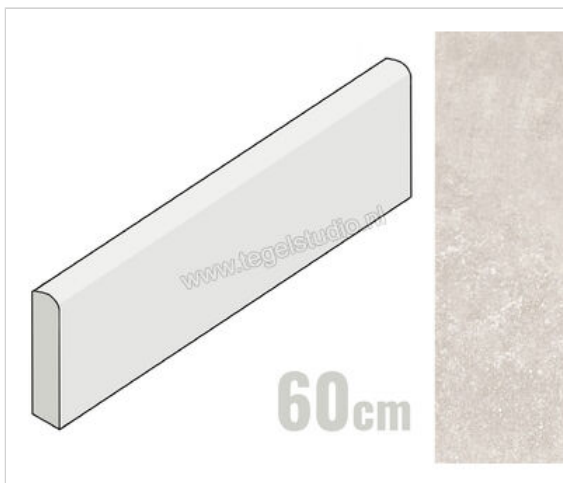

Emilceramica Chateau Beige 7.5x60 cm Plint Mat Gestructureerd Naturale

**10,18 €/Stuk**

Verpakkingseenheid 15 Stuk (15 Stuks)

Artikelnummer	EFTZ
Fabrikant	Emilceramica
Serie	Chateau
Kleur	Beige
Formaat	7.5x60cm
Dikte	0,95 cm
EAN nummer	8026054478079
Soort	Plint
Materiaal	Porcellanato
Oppervlakte	Gestructureerd
Oppervlakte optiek	Mat
Oppervlaktefinish	Naturale
Vorstbestendig	Ja
Gerectificeerd	Ja
Gewicht	16 KG/Stuk
Stuks per pakket	15
Bestel-/levertijd	Levertijd c.a. 3 weken
Sortering	1